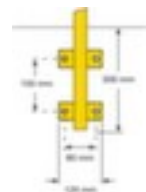

Moravia Schutzbügel MORION

Für den Außenbereich geeignet,
Höhe x Breite 1300 x 1000 mm,
herausnehmbar aus der Halterung,
Aus Stahl feuerverzinkt mit
Kunststoffbeschichtung in
gelb/schwarz, zum Einstecken

Artikelnummer: 214676

MORAVIA
kompetent und fair

Moravia Schutzbügel MORION

Schutzbügel

- Für den Außenbereich geeignet
- Höhe x Breite 1300 x 1000 mm
- Höhe über Flur 1000 mm
- Rohrdurchmesser 48 mm
- Wandstärke 2 mm
- mit Knieholm
- herausnehmbar aus der Halterung
- Aus Stahl feuerverzinkt mit Kunststoffbeschichtung in gelb/schwarz
- zum Einstecken

Technische Details

Verkehrssicherung	Sicherheitsausstattung	Wandstärke	2 mm
Sicherheitsausstattung	Anfahrerschutz	Befestigungsart	zum Einstecken
Rammschutztyp	Schutzbügel	Rammschutz Ausstattung	Knieholm
Einsatzort	Außenbereich	Rammschutz Funktion	herausnehmbar aus der

			Halterung
Höhe	1300 mm	Material	Stahl
Höhe über Flur	1000 mm	Oberfläche Rammschutz	feuerverzinkt // kunststoffbeschichtet
Breite	1000 mm	Farbe Rammschutz	gelb/schwarz
Durchmesser Rohr	48 mm	Gewicht	11 kg