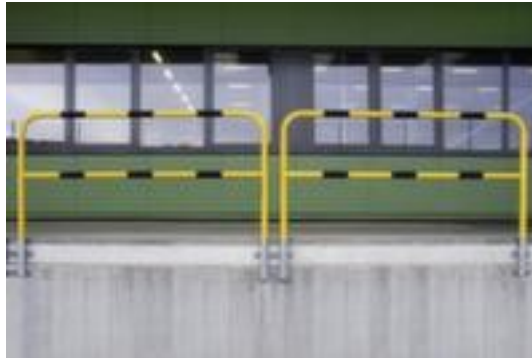

Moravia Schutzbügel MORION

Für den Außenbereich geeignet,
Höhe x Breite 1300 x 1000 mm,
herausnehmbar aus der Halterung,
Aus Stahl feuerverzinkt mit
Kunststoffbeschichtung in
gelb/schwarz, zum Einstecken

Artikelnummer: 214676

MORAVIA
kompetent und fair

Moravia Schutzbügel MORION

Schutzbügel

- Für den Außenbereich geeignet
- Höhe x Breite 1300 x 1000 mm
- Höhe über Flur 1000 mm
- Rohrdurchmesser 48 mm
- Wandstärke 2 mm
- mit Knieholm
- herausnehmbar aus der Halterung
- Aus Stahl feuerverzinkt mit Kunststoffbeschichtung in gelb/schwarz
- zum Einstecken

			Halterung
Höhe	1300 mm	Material	Stahl
Höhe über Flur	1000 mm	Oberfläche Rammschutz	feuerverzinkt // kunststoffbeschichtet
Breite	1000 mm	Farbe Rammschutz	gelb/schwarz
Durchmesser Rohr	48 mm	Gewicht	11 kg