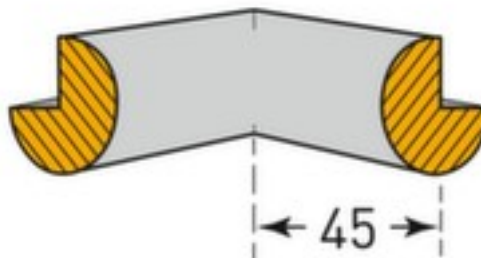

Moravia Inneneckenschutz

MORAVIA
kompetent und fair

Form Kreis, 2 Schenkel je 45 mm lang,
aus Polyurethan, in gelb/schwarz,
selbstklebend

VE 5 Stück

Artikelnummer: 520096

Moravia Warn- und Schutzprofil

Eckenschutz

Inneneckenschutz

- für den Innen- und Außenbereich geeignet
- Form Kreis
- 2 Schenkel je 45 mm lang
- aus Polyurethan
- in gelb/schwarz
- selbstklebend
- temperaturbeständig von -40 °C bis +90 °C
- gemäß DIN 4844 und Brandschutzklasse UL94HB

Technische Details

| | | | |
|------------------------|--------------------------|-------------------|--------------------|
| Verkehrssicherung | Sicherheitsausstattung | Temperaturbereich | -40 °C bis +90 °C |
| Sicherheitsausstattung | Schutzprofil | Schenkel Anzahl | 2 Stück |
| Schutztyp | Inneneckenschutz | Schenkellänge | 45 mm |
| Einsatzort | Innen- und Außenbereich | Farbe | gelb/schwarz |
| Form | Kreis | Fixierung | selbstklebend |
| Norm | DIN 4844 | Bestelleinheit | Verpackungseinheit |
| Brandschutz | Brandschutzklasse UL94HB | Gewicht | 0,2 kg |
| Material | Polyurethan | | |

Dazu passt auch ...

| | | |
|--------|---|--|
| 215547 |  | Sicherheits-Handabroller, Für Bandbreite 75 mm auf 76er Kern, Abroller aus Metall/Kunststoff in blau/weiß |
| 217108 |  | Cutter, mit automatischem Klängenrückzug, Klängenlänge 18 mm, Schnitttiefe 3 - 10 mm, mit Gürtelclip und Abbrechhilfe |
| 523816 |  | Bodenmarkierfarbe, für Bodenmarkiergerät, Sprühdose, RAL1023 Verkehrsgelb |
| 527237 |  | Großvolumen-Müllsackständer, 1 Sackhalterung(en) für je 2500 l Säcke, Höhe x Breite x Tiefe 1170 - 2020 x 1100 x 640 - 1080 mm, Gestell aus Stahl mit schlag- und kratzfester Pulverbeschichtung in RAL5012 Lichtblau, Unterbau 4 Rollen |
| 691499 |  | Anfahrtschutz, Für den Innenbereich geeignet, L-Profil, Höhe 400 mm, Aus Stahl in gelb/schwarz, zum Aufdübeln |
| 991754 |  | Schild, Rollenware zum Zuschneiden, Höhe x Länge 15 x 30000 mm, Rückseite magnetisch, Front zur individuellen Beschriftung, in weiß |