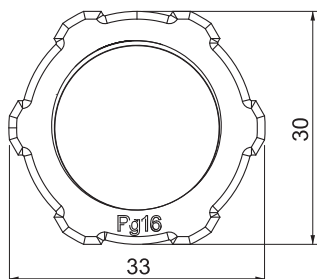

Technisch specificatieblad

Tegenmoer, PG-schroefdraad

Artikelnr. 2043165

Borgmoer conform DIN 46320, met PG-schroefdraad conform DIN 40430.
Opmerking: vanwege het risico op spanningscheuren mogen wartels van polystyreen slechts matig worden vastgedraaid!

PS Polystyreen

Stamgegevens

Bestelnr.	2043165
Type	116 PG16
Omschrijving 1	Wartelmoer
Dimensie	PG16
Kleur	lichtgrijs
RAL-nummer	7035
Materiaal	Polystyreen
Materiaal-afk.	PS
Kleinste verkoop-eenheid (VG)	100,00 Stuk
Gewicht	0,23 kg/100 st.

Technische gegevens

Afmeting E	33,00 mm
Afmeting L	6,00 mm
SW	30,00 mm
Soort schroefdraad	PG
Schroefdraad	Pg 16
Nominale schroefdraadmaat metrisch/PG	16,00
Glasvezelversterkt	<input type="checkbox"/>
Halogeenvrij	<input checked="" type="checkbox"/>
Slagvast	<input checked="" type="checkbox"/>