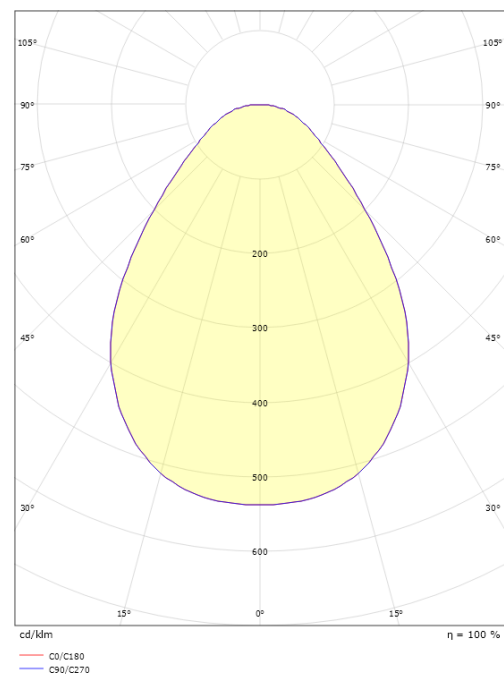

Sense Wit 190 IsoSafe 630lm 3000K Ra>80 Faseafsnijding

Artikelcode: 212261
EAN: 7021982122613

Elektrisch

System wattage: 6W
Spanning: 220-240V
Max. armaturen per stroomonderbreker: B10: 77, B16: 123, C10: 77, C16: 123

Lichttechniek

Soort lichtbron: LED
Luminous flux: 630lm
Werkzaamheid: 105 lm/W
Kleurtemperatuur: 3000K
Kleurweergave (CRI): Ra>80
MacAdams factor: SDCM: 3
levensduur: L80/B20>100,000
Lichtverdeling: Direct
Optiek: Plastic Opal
UGR: UGR<25
Fotobiologische veiligheid: RG 0

Controle/dimmen

Type: Faseafsnijding

Bescherming

Isolatieklasse: Klasse II SELV

Energie en goedkeuringen

Bevat enn lichtbron met energieklasse: C

Materiaal en afwerking

Behuizing: Aluminium
Kleur: White smooth (Ral 9016 gloss 30)
Materiaal afdekking: Acrylaat (PMMA)

Montage/Aansluiting

Montage: Inbouw, Binnen
Aansluiting: Schroefloos klemmenblok

Afmetingen

Hoogte (mm) H: 25
Diameter (mm) D: 190
Cut-out (mm): 170
Inbouwdiepte plafond (mm): 25
Gewicht (kg) bruto/netto: 0.814 / 0.671

Verpakking

Verpakkingsafmetingen (mm): 195 x 195 x 75

7 0 2 1 9 8 2 1 2 2 6 1 3