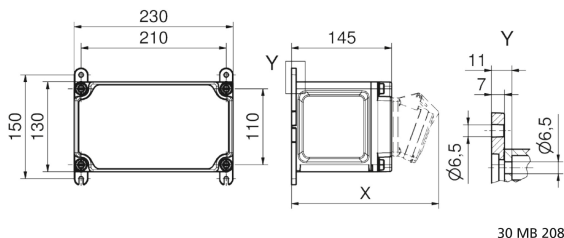

Wandverteiler Kunststoff - VARIABOX - S Datenverteiler

| Artikelbeschreibung | |
|---------------------|--|
| BALS-Art.-Nr | 896347 |
| EAN | 4024941978910 |
| Produktgruppe | VARIABOX - S Datenverteiler |
| Gehäuse | hochwertiges, schlagfestes Kunststoffgehäuse (PBT) plombierbar, mit Außen und Innenbefestigung, Oberteil gerade und seitlich anscharniert, Absicherung auf vorziehbarer Tragschiene montiert, Deckelschrauben unverlierbar, Absicherungselemente angeordnet unter durchsichtiger Betätigungsklappe mit bedienerfreundlicher OTC Mechanik (one touch close) |
| Bestückung | 2 x Schutzkontaktsteckdose 16A 230V IP54 schwarz 1 x Datenbetätigungsklappe mit 4 x RJ45 CAT 6a BTR, abschließbar durch Schloßgarnitur Typ 58037 |

| Artikelbeschreibung | |
|---|--|
| Absicherung/Schutzmaßnahme | keine |
| Leitungseinführung/Anschlussmöglichkeit | 1 x Kabelverschraubung M20 oben schwarz 1 x Kabelverschraubung M32 oben mit Mehrfachdichteinsatz 4x8 mm 1 x M20, 1 x M32 unten 1 x Reihenklemme 3 x 6 mm ² |
| Zusätzliche Informationen | Anschlussfertig verdrahtet. |
| Schutzart | IP44 |
| Gerätefarbe | Gehäuseoberteil grau RAL 7035, Gehäuseunterteil schwarz RAL 9005 |
| Geräte-Höhe | 130mm |
| Geräte-Breite | 230mm |
| Geräte-Tiefe | 145mm |
| RDF-Faktor | 1 |
| Nennstrom InA | 16 |

Tiefenmaß/ depth X (mm)

| Bezeichnung/ with | IP44 | IP67 |
|------------------------------------|------|------|
| OTC-Klappe/ OTC operating window | 180 | 180 |
| Schutzk. Steckdose/domestic socket | 162 | 205 |
| CEE 16A 3p | 200 | 200 |
| CEE 16A 4p | 204 | 202 |
| CEE 16A 5p | 207 | 205 |
| CEE 32A 3p/4p | 211 | 213 |
| CEE 32A 5p | 213 | 214 |
| CEE 63A 3p/4p/5p | 229 | 231 |