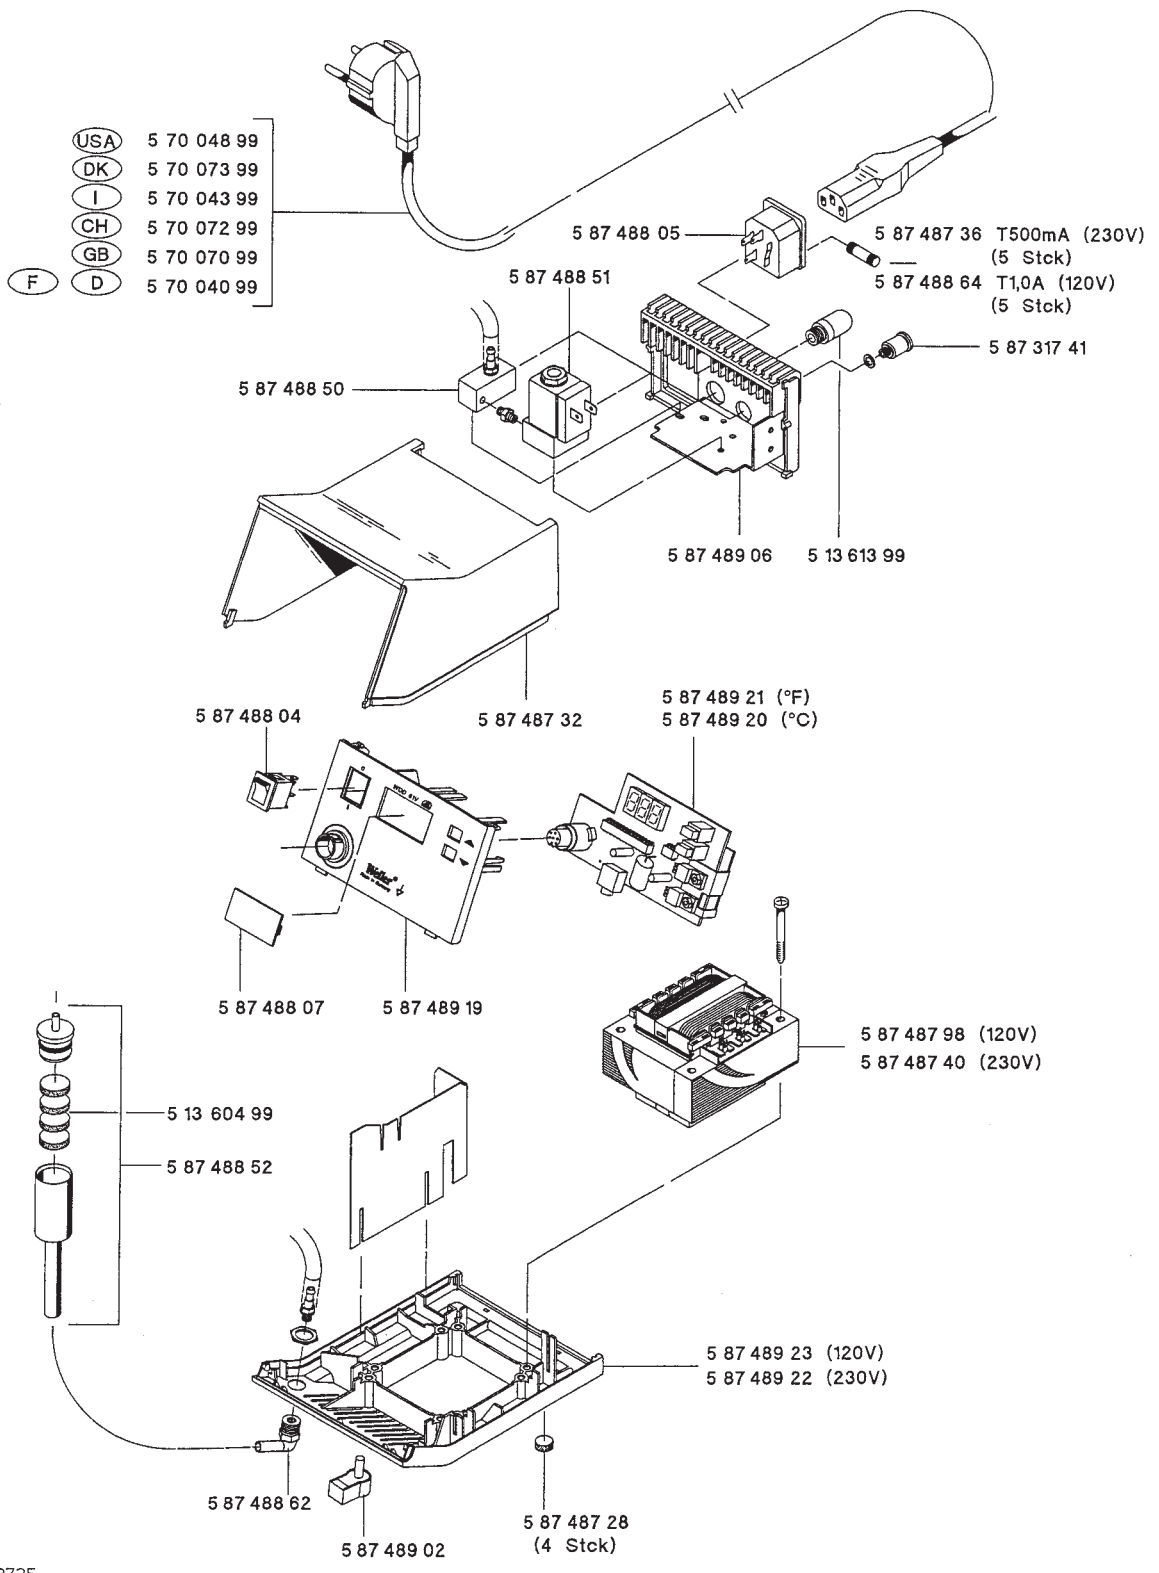

WDD 81V

4D9R725