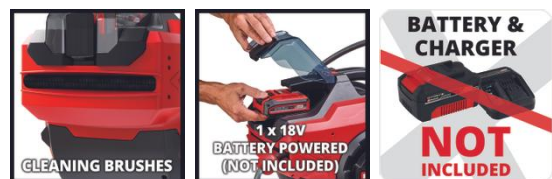

Einhell

EXPERT

POWER X-CHANGE

Akku-Schlauchtrommel (Wasser)

GE-HR 18/30 WH Li-Solo

Art.-Nr.: 4173771

Ident.-Nr.: 21013

EAN-Code: 4006825672602

Die Einhell Akku-Schlauchtrommel GE-HR 18/30 WH Li-Solo ermöglicht dank des kraftvollen 18 V Power X-Change Akkus ein automatisches Aufrollen eines Gartenschlauchs von max. 30 m 12,5 mm (1/2"). Die Schlauchführung und Reinigungsbürsten sorgen für ein sauberes Einholen des Schlauchs, während der Stopper-Ball für einen automatischen Motorstopp sorgt und Beschädigungen vorbeugt. Die Schlauchtrommel ist UV- und spritzwassergeschützt und kann stationär oder mobil genutzt werden. Die Wandhalterung und die mitgelieferten Hahnverbinder machen die Befestigung und den Anschluss einfach. Die Trommel ist um 180° schwenkbar und wird ohne Akku, Ladegerät und Gartenschlauch geliefert.

Ausstattung