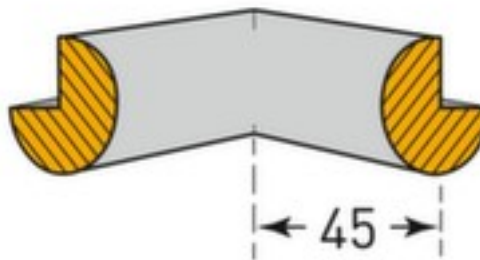

## Moravia Inneneckenschutz

Form Kreis, 2 Schenkel je 45 mm lang,  
aus Polyurethan, in gelb/schwarz,  
selbstklebend

VE 5 Stück

Artikelnummer: 520096

**MORAVIA**  
kompetent und fair

### Eckenschutz

Inneneckenschutz

- für den Innen- und Außenbereich geeignet
- Form Kreis
- 2 Schenkel je 45 mm lang
- aus Polyurethan
- in gelb/schwarz
- selbstklebend
- temperaturbeständig von -40 °C bis +90 °C
- gemäß DIN 4844 und Brandschutzklasse UL94HB

### Technische Details

Verkehrssicherung	Sicherheitsausstattung	Material	Polyurethan
Sicherheitsausstattung	Schutzprofil	Temperaturbereich	-40 °C bis +90 °C
Schutztyp	Inneneckenschutz	Schenkel Anzahl	2 Stück
Einsatzort	Innen- und Außenbereich	Schenkellänge	45 mm
Form	Kreis	Farbe	gelb/schwarz
Norm	DIN 4844	Fixierung	selbstklebend
Brandschutz	Brandschutzklasse UL94HB	Gewicht	0,2 kg

## Dazu passt auch ...

215547		Sicherheits-Handabroller, Für Bandbreite 75 mm auf 76er Kern, Abroller aus Metall/Kunststoff in blau/weiß
217108		Cutter, mit automatischem Klängenrückzug, Klängenlänge 18 mm, Schnitttiefe 3 - 10 mm, mit Gürtelclip und Abbrechhilfe
523816		Bodenmarkierfarbe, für Bodenmarkiergerät, Sprühdose, RAL1023 Verkehrsgelb
527237		Großvolumen-Müllsackständer, 1 Sackhalterung(en) für je 2500 l Säcke, Höhe x Breite x Tiefe 1170 - 2020 x 1100 x 640 - 1080 mm, Gestell aus Stahl mit schlag- und kratzfester Pulverbeschichtung in RAL5012 Lichtblau, Unterbau 4 Rollen
691499		Anfahrtschutz, Für den Innenbereich geeignet, L-Profil, Höhe 400 mm, Aus Stahl in gelb/schwarz, zum Aufdübeln
991754		Schild, Rollenware zum Zuschneiden, Höhe x Länge 15 x 30000 mm, Rückseite magnetisch, Front zur individuellen Beschriftung, in weiß