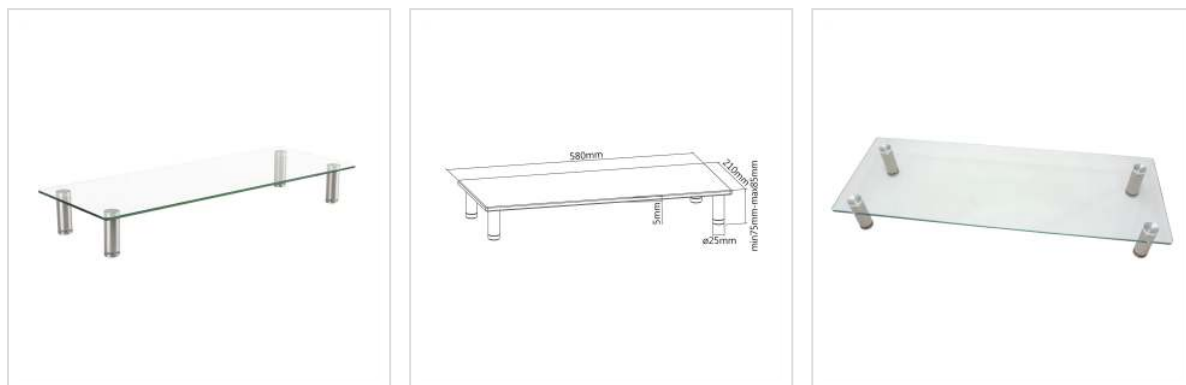

LCD / CRT-monitorstandaard Verstelbare geharde glasoppervlaktes (vierkant)

Art.nr.	17.02.3376
Fabrikant	ROLINE
Art.nr. fabrikant	17.02.3376
EAN (een stuk)	7611990148462

roline[®]
Designed for Professionals

Hoogwaardige, in hoogte verstelbare glazen tafel met een draagvermogen van maximaal 20 kg. Er zit een draad in de goed ontworpen metalen poten waarmee de glazen tafel perfect kan worden aangepast voor elk oppervlak.

- Stabiele monitor standaard van Acryl in trendy design
- Voor monitoren tot 20"
- Groot oppervlak van de standaard (580x335mm) - naast de monitor passen bv. ook speakers of CD doosjes
- Zijwand grepen voor het licht bedienen van de standaard
- Onder de monitor standaard is veel plaats voor documenten of toetsenbord
- Draaglast tot 20kg
- Kleur: grijs/zwart
- Materiaal: Glas, Roestvrij staal

Technische specificaties

Producent	ROLINE
Produkt groep	LCD-Monitor armen
Produkt type	Monitor-standaard
Draagkracht	20 kg