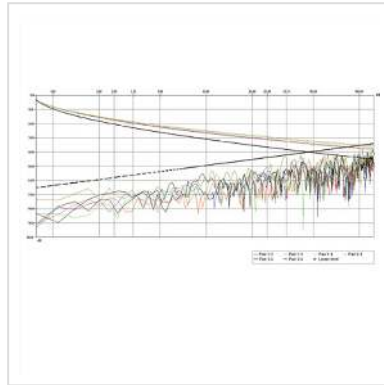

ROLINE FTP Kabel Kat.5e (Class D), Massivdraht, 100m

Artikelnummer	21.15.0009
Hersteller	ROLINE
Hersteller-Art.-Nr.	21.15.0009
EAN (Einzelstück)	7611990161096

Massivdraht Netzwerk-Installationskabel für strukturierte Gebäudeverkabelung

- Twisted Pair Installationskabel
- Kabel für eine strukturierte Gebäudeverkabelung
- Für den Einsatz in Gigabit-Ethernet-Netzwerken
- Abschirmung: Alu-kaschierte Folie
- Wir empfehlen für den Aufbau einer strukturierten Verkabelung folgende Komponenten zu verwenden:

21.15.0010 ROLINE Installationskabel Massivdraht Kat. 5e FTP

25.16.8487 ROLINE Unterputz-Anschlussdose Kat. 5e STP

26.11.0329 ROLINE 19" Patchpanel Kat. 5e STP grau

21.15.0105 ROLINE Patchkabel Kat. 5e FTP

Diese Produktkombination wurde in unserem hauseigenen Prüflabor nach Klasse D im Channel von 100m gemessen.

Technische Daten

Hersteller	ROLINE
Produktgruppe	Twisted Pair Kabel
Produkttyp	Installationskabel