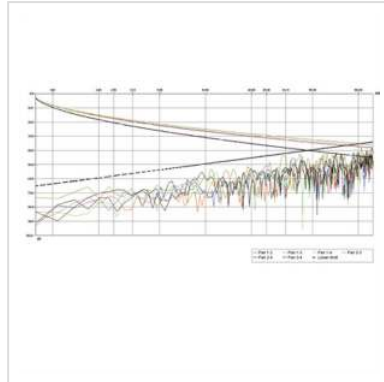

ROLINE FTP Kabel Kat.5e (Class D), Massivdraht, 100m

Artikelnummer	21.15.0009
Hersteller	ROLINE
Hersteller-Art.-Nr.	21.15.0009
EAN (Einzelstück)	7611990161096

Massivdraht Netzwerk-Installationskabel für strukturierte Gebäudeverkabelung

- Twisted Pair Installationskabel
- Kabel für eine strukturierte Gebäudeverkabelung
- Für den Einsatz in Gigabit-Ethernet-Netzwerken
- Abschirmung: Alu-kaschierte Folie
- Wir empfehlen für den Aufbau einer strukturierten Verkabelung folgende Komponenten zu verwenden:

21.15.0010 ROLINE Installationskabel Massivdraht Kat. 5e FTP

25.16.8487 ROLINE Unterputz-Anschlussdose Kat. 5e STP

26.11.0329 ROLINE 19" Patchpanel Kat. 5e STP grau

21.15.0105 ROLINE Patchkabel Kat. 5e FTP

Diese Produktkombination wurde in unserem hauseigenen Prüflabor nach Klasse D im Channel von 100m gemessen.

Technische Daten

Hersteller	ROLINE
Produktgruppe	Twisted Pair Kabel