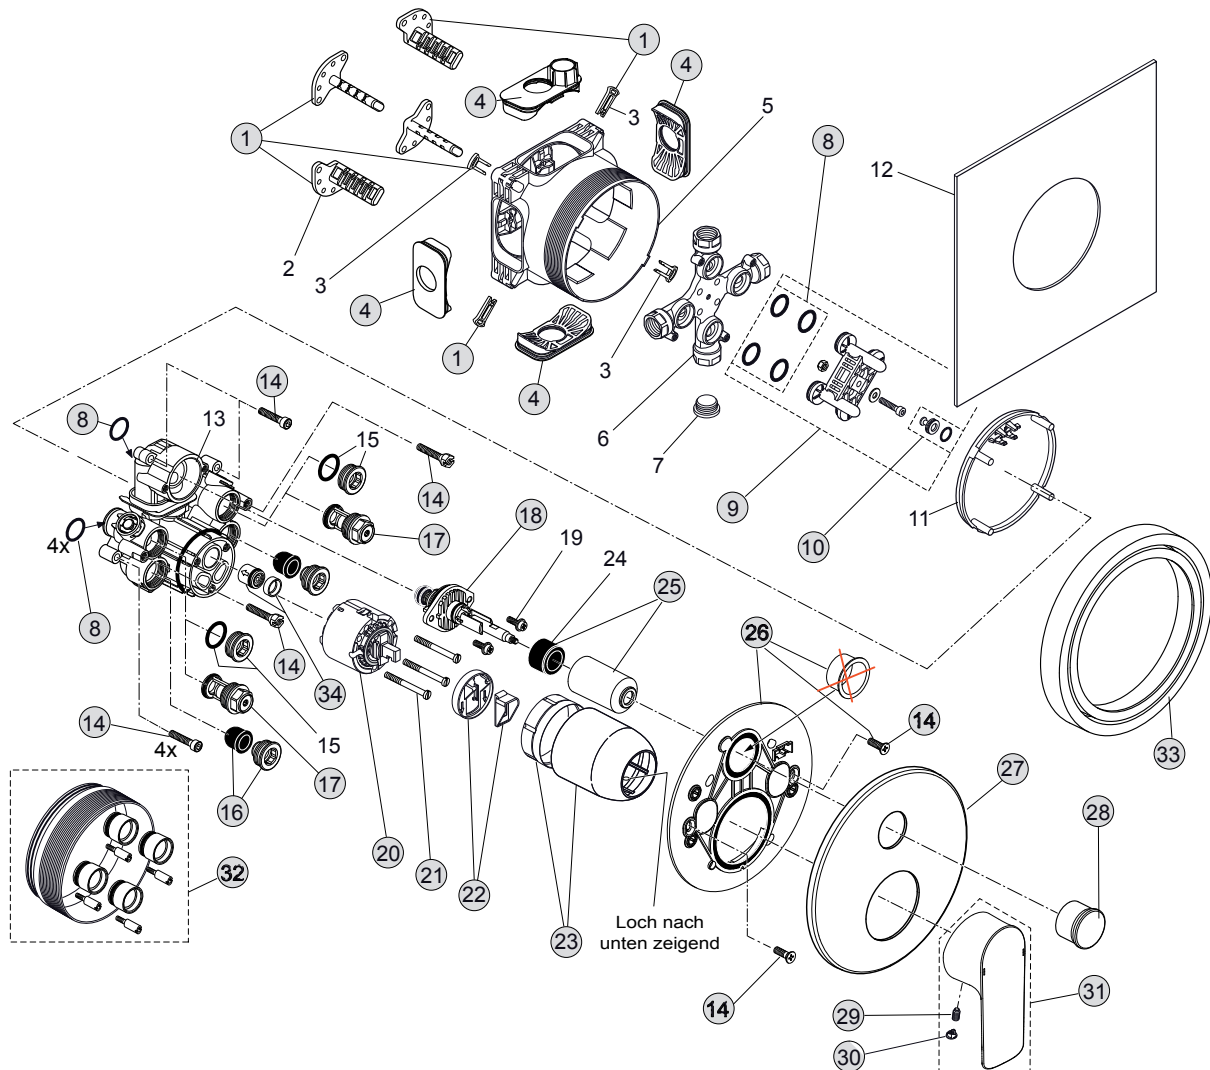

CONNECT AIR

..* Bitte geben Sie bei Bestellung die entsprechende Oberfläche an

AA Chrom

Produktion ab 08-2017

Produkt

Badearmatur UP Bausatz 2 (eigensicher nach DIN EN 1717)

Artikel-Nr.

A7057..

Durchfluss bei 3 bar

CONNECT AIR

..* Bitte geben Sie bei Bestellung die entsprechende Oberfläche an

AA Chrom

Produktion ab 08-2017

Produkt		Artikel-Nr.	Durchfluss bei 3 bar
Badearmatur UP Bausatz 2 (eigensicher nach DIN EN 1717)		A7057..	
Pos.	Bezeichnung	Bestell-Nummer	Menge
1	Versteller für Einbautiefe mit Riegel	A963131NU	1 Set
2	Höhenversteller		
3	Riegel (in Pos. 1 beinhaltet)		
4	Seitendichtung	A963132NU	1 Set
5	UP-Box		
6	Kreuz		
7	Stopfen G1/2		
8	O-Ring Ø17x2,5	A963143NU	1 Set
9	Spüleinsatz komplett mit O-Ringen und Scheiben	A963146NU	1 Set
10	Stopfen mit O-Ring Ø12x1,5	A963147NU	1 Set
11	Deckel für UP-Box		
12	Vlies für UP-Box		
13	Armaturenkörper		
14	Schraubenset komplett	A960890NU*	1 Set
15	Stopfen mit O-Ring		
16	Geräuschkämpfer	A960891NU	1 St.
17	Absperrventil komplett	A960706NU	2 St.
18	Umschalter komplett	A963443NU	1 St.
19	Schraube M4x12		
20	Kartusche Ø47mm	A960500NU	1 Set
21	Zylinderschraube M4x41,7	A963335NU	3 St.
22	Volumenanschlag	A860700NU	1 Set
23	Abdeckkappe für Kartusche	A960893AA	1 Set
24	Gummi für Abdeckkappe		
25	Abdeckkappe	A860902AA	1 St.
26	Rosettenhalter komplett	A860897NU	1 Set
27	Rosette	A860945AA	1 St.
28	Zugknopf	A860901AA	1 St.
29	Gewindestift M5x8	A963309NU	1 St.
30	Griffstopfen chrom	B960473AA	1 St.
31	Griffhebel komplett mit Logo	A861236AA	1 Set
32	Verlängerungsset 20 mm	A960704NU	1 Set
	Verlängerungsset 40 mm	A962476NU	1 Set
33	Distanzrahmen 20 mm	A6677AA	1 Set
34	Rückflussverhinderer und Stützscheibe	A962866NU	1 Set
	*Universal Set		