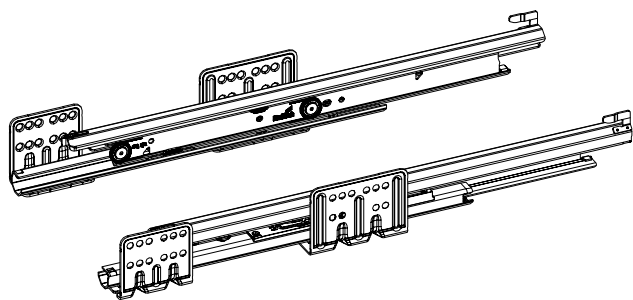

# Doppelwandiges Schubkastensystem ArciTech

- ▶ Auszugsführung Actro mit Silent System / Push to open Silent
- ▶ Korpusseitendicke 19 mm (EB 12)

- ▶ Vollauszug
- ▶ Mit integriertem Dämpfungssystem Silent System
- ▶ Optionaler Einsatz von Push to open Silent möglich
- ▶ Stahl verzinkt
- ▶ Belastbarkeit nach EN 15338, Level 3
- ▶ Belastungsklasse XS bis zu 10 kg
- ▶ Belastungsklasse L bis zu 40 kg
- ▶ Belastungsklasse XL bis zu 70 kg

Set besteht aus:

- ▶ 1 Stück Auszugsführung Actro, links und rechts
- ▶ Befestigungsmaterial

### Setverpackung

Nennlänge mm	Bestell-Nr. / Belastungsklasse			VE
	XS	L	XL	
270	9 240 920	9 240 924		1 Set
300	9 240 922	9 240 925		1 Set
350	9 240 923	9 240 927		1 Set
400		9 240 929		1 Set
450		9 240 930	9 240 935	1 Set
500		9 240 931	9 240 936	1 Set
550		9 240 932	9 240 937	1 Set
650		9 240 933	9 240 938	1 Set

### Großverpackung

Nennlänge mm	Bestell-Nr. / Belastungsklasse / Anschlagseite						VE
	XS		L		XL		
	links	rechts	links	rechts	links	rechts	
270	9 240 555*	9 240 556*	9 240 557*	9 240 558*			15 St.
300	9 240 559*	9 240 560*	9 240 561*	9 240 562*			15 St.
350	9 240 563*	9 240 564*	9 240 565*	9 240 566*			15 St.
400			9 240 567	9 240 568			15 St.
450			9 240 571	9 240 572	9 240 573	9 240 574	15 St.
500			9 240 575	9 240 576	9 240 577	9 240 578	15 St.
550			9 240 581	9 240 582	9 240 583	9 240 584	10 St.
650			9 240 587*	9 240 588*	9 240 589*	9 240 590*	10 St.