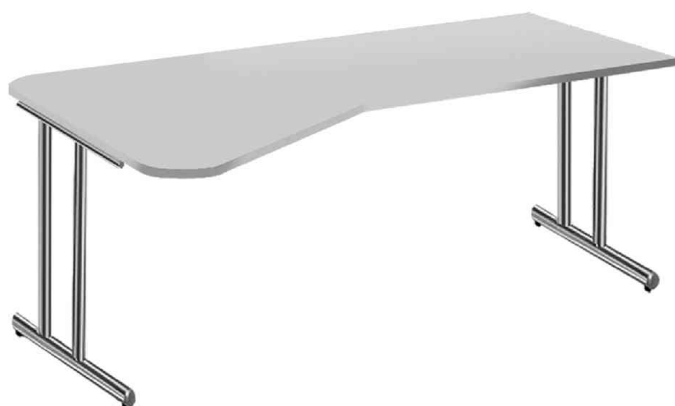

kerkmann

Tables universelles, kerkmann

kerkmann

Bureau pour PC ARTLINE

Meuble de bureau élégant et représentatif

- plateau de table en panneau de particules de bois E1 mélaminé avec un rebord ABS épais de 2 mm • épaisseur du plateau: 25 mm
- avec un côté plus profond pour une utilisation confortable comme poste de travail informatique
- piètement C en acier chromé

Livré démonté - service de montage sur demande!

Bureau pour PC ARTLINE, anthracite

Bureau pour PC ARTLINE, blanc

Accessoire: table d'appoint rectangulaire, anthracite

Accessoire: table d'appoint, rectangulaire, blanc

Produit	Modèle	Dimensions	Matière	Couleur	Numéro de fabricant	Code
Accessoire: cache latéral ARTLINE TRANSPARENT			acier	anthracite	7367	71400330
			acier	blanc	7369	71400331
Accessoire: Caisson mobile	1 tiroir + 1 tiroir pour dossiers suspendus	(L)420 x (P)800 x (H)540 mm	particules de bois / acier	blanc	4559	71400224
	3 tiroirs	(L)420 x (P)800 x (H)540 mm	particules de bois / acier	blanc	4557	71400223
Accessoire: goulotte à câbles ARTLINE TRANSPARENT			acier	argent	7395	71400332
Accessoire: plateau de liaison ARTLINE TRANSPARENT		(L)850 x (P)850 x (H)25 mm	particules de bois / acier	anthracite	7368	71400322
		(L)850 x (P)850 x (H)25 mm	particules de bois / acier	blanc	7375	71400323
Accessoire: table d'appoint ARTLINE TRANSPARENT	rond	diamètre: 1.000 x (H)720 mm	particules de bois / acier	blanc	7435	71400327
Zubehör: Besprechungsansatzstisch ARTLINE	rund	Durchm.: 1.000 x (H)720 mm	Span / Stahl	anthrazit	7425	71400326