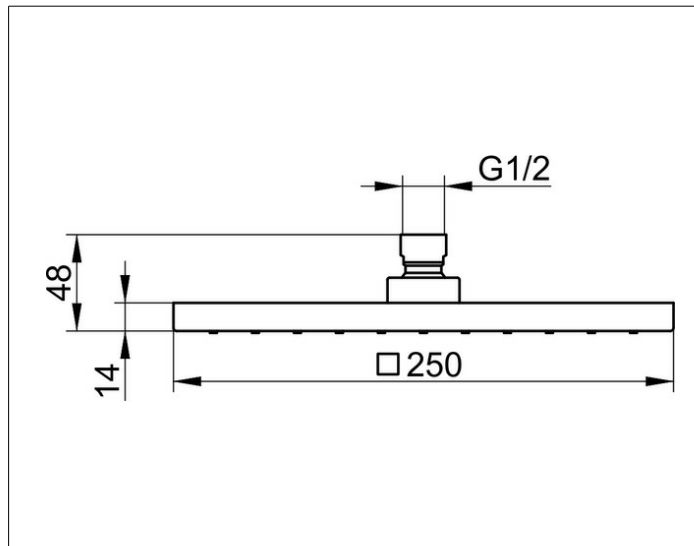

Edition 300

53086050100 Kopfbrause

**PRODUKT**

**ZEICHNUNG**

**PRODUKTBESCHREIBUNG**

eckig, 250 x 250 mm,  
Durchflussmenge begrenzt auf 15 l/min.

**OBERFLÄCHE**

Nickel gebürstet

**ABMESSUNG**

250 x 250 mm

**AUSSCHREIBUNGSTEXT**

KEUCO EDITION 300 Kopfbrause 53086050100  
Kopfbrause mit hochwertiger PVD-Beschichtung,  
Nickel gebürstet, eckig 250 x 250 mm,  
G 1/2 Zoll, mit Kugelgelenk  
Durchflussmenge begrenzt auf 15 l/min.