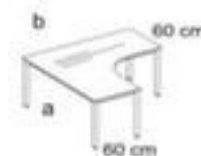

Nowy Styl bureau à retour à hauteur réglable E10

hauteur x largeur x profondeur 720 - 840 x 1600 x 1600 mm, creux à gauche, piètement 4 pieds en acier avec finition époxy résistante aux chocs et aux rayures en aluminium-argenté, tube rond

NowyStyl

5 YEARS WARRANTY

Numéro d'article: 147837

Nowy Styl Bureau à retour E10

bureau à retour à hauteur réglable

- hauteur x largeur x profondeur 720 - 840 x 1600 x 1600 mm
- épaisseur de panneau 25 mm
- creux à gauche
- bord avec bande de chant en ABS antichoc
- piètement 4 pieds en acier avec finition époxy résistante aux chocs et aux rayures en aluminium-argenté
- tube rond
- 5 années de garantie

Détails techniques

| | | | |
|------------------|-----------------|----------------------|--------------------------------|
| type de meuble | table | matériau de plaque | bois |
| type de table | bureau | surface de plaque | a. revêt. mélaminé |
| élément de table | élément de base | couleur de la plaque | différentes finitions au choix |
| hauteur | 720-840 mm | bord de panneau | bandes de chant en ABS |

| | | | |
|----------------------------------|-------------------|---------------------|-------------------------|
| largeur | 1600 mm | matériau de châssis | acier |
| profondeur | 1600 mm | surface de châssis | finition peinture époxy |
| épaisseur de panneau | 25 mm | couleur du châssis | aluminium-argenté |
| forme de panneau | forme libre | hauteur réglable | oui |
| forme de châssis | piètement 4 pieds | fonction mémoire | non |
| forme de tube | tube rond | exécution couleur | aluminium-argenté |
| creux | à gauche | garantie | 5 années |
| Profondeur de montage additionne | 600 mm | Poids | 48,3 kg |