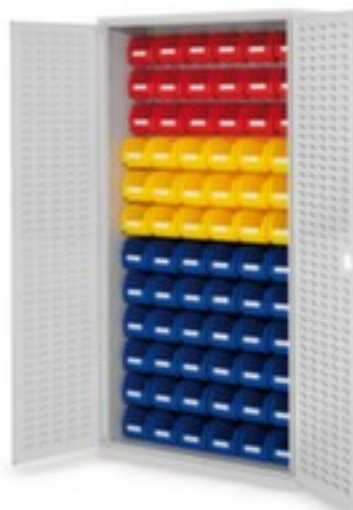

Kappes

armoire avec plaques à fentes à bacs

RasterPlan®

hauteur x largeur x profondeur 1950 x 1000 x 410 mm, 72 bacs en polyéthylène, verrouillable avec serrure à cylindre, corps avec revêtement en plastique résistant à l'usure en gris clair

Numéro d'article: 222930

RasterPlan

KAPPES

Kappes Armoire avec plaques à fentes RasterPlan®

avec bacs à bec Favorit

armoire avec plaques à fentes à bacs

- hauteur x largeur x profondeur 1950 x 1000 x 410 mm
- 72 bacs en polyéthylène
- garnissage 54 x H x l x P 130 x 140 x 290 mm, 18 x H x l x P 130 x 140 x 230 mm
- structure en acier
- double porte battante à fentes
- angle d'ouverture de la porte 200 °
- verrouillable avec serrure à cylindre
- Mécanisme de fermeture 3 points
- corps avec revêtement en plastique résistant à l'usure en gris clair