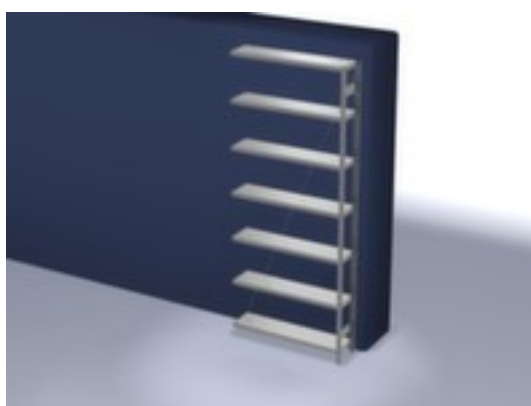

hofs

rayonnage modulaire - rayonnage suivant

hauteur x largeur x profondeur 3000 x 1310 x 335 mm, charge max. par tablette 175 kg, 7 niveaux avec tablette en acier, angle d'installation droit, utilisation unilatéral - conçu pour un montage mural, montants avec revêtement en zinc anti-corrosion, niveaux avec revêtement en zinc anti-corrosion

Numéro d'article: 580308

hofs
REGALSYSTEME

hofs Rayonnage sans boulons

Rayonnage suivant

rayonnage modulaire - rayonnage suivant

- Convient pour entrepôt et atelier
- système emboîtable
- hauteur x largeur x profondeur 3000 x 1310 x 335 mm
- charge maximale par élément 1700 kg
- charge max. par tablette 175 kg
- largeur x profondeur compartiment 1300 x 300 mm
- 7 niveaux avec tablette en acier

- 3 pliages de sécurité de 40 mm de hauteur et avec des coins pleins garantissent un degré élevé de stabilité et de protection contre les blessures
- Réglable au pas de 25 mm
- angle d'installation droit
- utilisation unilatéral - conçu pour un montage mural
- Stabilité élevée grâce aux croisillons
- montants avec embases et plateaux supérieurs pour profilés en plastique pour une finition propre en haut et en bas
- structure en acier
- montants avec revêtement en zinc anti-corrosion
- niveaux avec revêtement en zinc anti-corrosion
- volume de livraison : rayonnage suivant avec 1 échelle, croisillons et plateaux conf. à l'offre
- Produit livré démonté
- certifié GS, label de qualité RAL
- 5 années de garantie
- selon DIN EN 15635, il est impératif de sécuriser et de fixer au sol les rayonnages à tablettes dont la hauteur correspond au moins à quatre fois la profondeur du rayonnage (rapport 4:1)
- les charges max. par tablette indiquées s'entendent pour une répartition uniforme de la charge
- des tablettes/niveaux supplémentaires sont disponibles jusqu'à la charge max. par élément