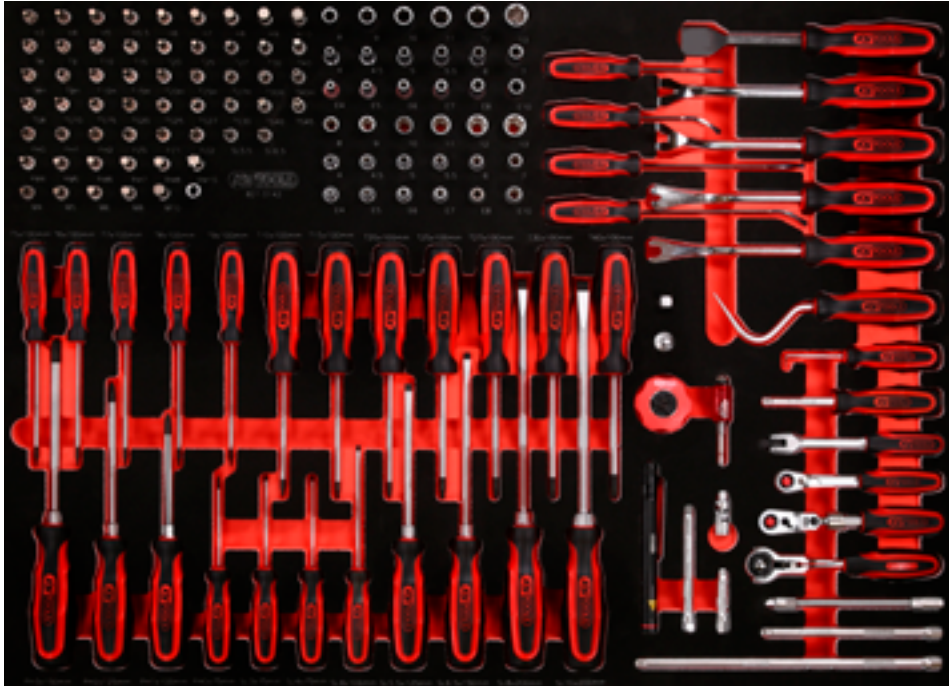

XL 1/4" Steckschlüssel- / und Schraubendreher-Satz

142

790 x 568

P20

P30

P45