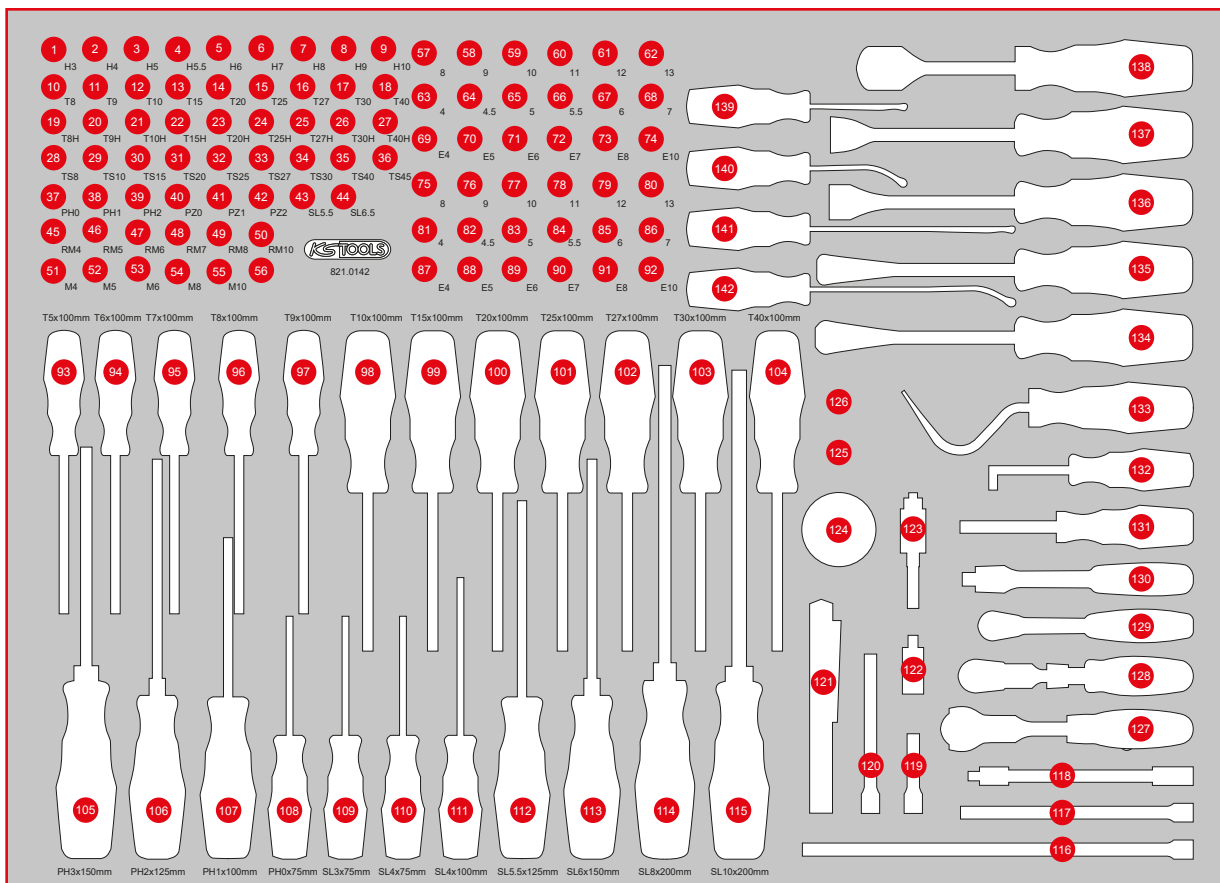

XL 1/4" Steckschlüssel- / und Schraubendreher-Satz

142

790 x 568

P20

P30

P45

Pos.	Code	Bezeichnung	Teilligkeit	Pos.	Code	Bezeichnung	Teilligkeit	Pos.	Code	Bezeichnung	Teilligkeit
1	911.1436	1/4" Bit-Stecknuss Innen6kant, 3 mm	1	28	917.1578	1/4" Bit-Stecknuss, Fünfstern mit Stirnlochbohrung, TS8	1	55	917.1546	1/4" Bit-Stecknuss XZN, M10	1
2	911.1437	1/4" Bit-Stecknuss Innen6kant, 4 mm	1	29	911.1701	1/4" Bit-Stecknuss 5stern m. Bohrung, TS10	1	56	911.0101	1/4" Stecknuss mit Magnet	1
3	911.1438	1/4" Bit-Stecknuss Innen6kant, 5 mm	1	30	911.1702	1/4" Bit-Stecknuss 5stern m. Bohrung, TS15	1	57	917.1428	1/4" 6kant-Stecknuss, lang, 8 mm	1
4	911.14385	1/4" Bit-Stecknuss Innen6kant, 5,5 mm	1	31	911.1703	1/4" Bit-Stecknuss 5stern m. Bohrung, TS20	1	58	917.1429	1/4" 6kant-Stecknuss, lang, 9 mm	1
5	911.1439	1/4" Bit-Stecknuss Innen6kant, 6 mm	1	32	911.1704	1/4" Bit-Stecknuss 5stern m. Bohrung, TS25	1	59	917.1430	1/4" 6kant-Stecknuss, lang, 10 mm	1
6	911.1440	1/4" Bit-Stecknuss Innen6kant, 7 mm	1	33	911.1705	1/4" Bit-Stecknuss 5stern m. Bohrung, TS27	1	60	917.1431	1/4" 6kant-Stecknuss, lang, 11 mm	1
7	911.1441	1/4" Bit-Stecknuss Innen6kant, 8 mm	1	34	911.1706	1/4" Bit-Stecknuss 5stern m. Bohrung, TS30	1	61	917.1432	1/4" 6kant-Stecknuss, lang, 12 mm	1
8	917.1454	1/4" Bit-Stecknuss Innen6kant, 9 mm	1	35	911.1707	1/4" Bit-Stecknuss 5stern m. Bohrung, TS40	1	62	917.1433	1/4" 6kant-Stecknuss, lang, 13 mm	1
9	917.1452	1/4" Bit-Stecknuss f. Innen6kant-Schrauben, 10 mm	1	36	911.1708	1/4" Bit-Stecknuss 5stern m. Bohrung, TS45	1	63	917.1525	1/4" 6kant-Stecknuss, lang, 4 mm	1
10	911.1448	1/4" Bit-Stecknuss TX, T8	1	37	911.1482	1/4" Bit-Stecknuss, PH0	1	64	917.1526	1/4" 6kant-Stecknuss, lang, 4,5 mm	1
11	911.1478	1/4" Bit-Stecknuss TX, T9	1	38	911.1415	1/4" Bit-Stecknuss, PH1	1	65	917.1527	1/4" 6kant-Stecknuss, lang, 5 mm	1
12	911.1442	1/4" Bit-Stecknuss TX, T10	1	39	911.1416	1/4" Bit-Stecknuss, PH2	1	66	917.1528	1/4" 6kant-Stecknuss, lang, 5,5 mm	1
13	911.1443	1/4" Bit-Stecknuss TX, T15	1	40	911.1483	1/4" Bit-Stecknuss, PZ0	1	67	917.1426	1/4" 6kant-Stecknuss, lang, 6 mm	1
14	911.1444	1/4" Bit-Stecknuss TX, T20	1	41	911.1401	1/4" Bit-Stecknuss, PZ1	1	68	917.1427	1/4" 6kant-Stecknuss, lang, 7 mm	1
15	911.1445	1/4" Bit-Stecknuss TX, T25	1	42	911.1402	1/4" Bit-Stecknuss, PZ2	1	69	917.2401	1/4 CLASSIC TX-E-Stecknuss, lang, E4	1
16	911.1449	1/4" Bit-Stecknuss TX, T27	1	43	911.1419	1/4" Bit-Stecknuss Schlitz, 5,5 mm	1	70	917.2402	1/4 CLASSIC TX-E-Stecknuss, lang, E5	1
17	911.1446	1/4" Bit-Stecknuss TX, T30	1	44	917.1421	1/4" Bit-Stecknuss Schlitz, 6,5 mm	1	71	917.2403	1/4 CLASSIC TX-E-Stecknuss, lang, E6	1
18	911.1447	1/4" Bit-Stecknuss TX, T40	1	45	917.1584	1/4" RIBE Stecknuss M4S	1	72	917.2404	1/4 CLASSIC TX-E-Stecknuss, lang, E7	1
19	911.1461	1/4" Bit-Stecknuss TX m. Bohrung, TB8	1	46	917.1585	1/4" RIBE Stecknuss M5S	1	73	917.2405	1/4 CLASSIC TX-E-Stecknuss, lang, E8	1
20	911.1485	1/4" Bit-Stecknuss TX m. Bohrung, TB9	1	47	917.1586	1/4" RIBE Stecknuss M6S	1	74	917.2406	1/4 CLASSIC TX-E-Stecknuss, lang, E10	1
21	911.1462	1/4" Bit-Stecknuss TX m. Bohrung, TB10	1	48	917.1587	1/4" RIBE Stecknuss M7S	1	75	917.1408	1/4" 6kant-Stecknuss, 8 mm	1
22	911.1463	1/4" Bit-Stecknuss TX m. Bohrung, TB15	1	49	917.1588	1/4" RIBE Stecknuss M8S	1	76	917.1409	1/4" 6kant-Stecknuss, 9 mm	1
23	911.1464	1/4" Bit-Stecknuss TX m. Bohrung, TB20	1	50	917.1590	1/4" RIBE Stecknuss M10S	1	77	917.1410	1/4" 6kant-Stecknuss, 10 mm	1
24	911.1465	1/4" Bit-Stecknuss TX m. Bohrung, TB25	1	51	917.1541	1/4" Bit-Stecknuss XZN, M4	1	78	917.1411	1/4" 6kant-Stecknuss, 11 mm	1
25	911.1466	1/4" Bit-Stecknuss TX m. Bohrung, TB27	1	52	917.1542	1/4" Bit-Stecknuss XZN, M5	1	79	917.1412	1/4" 6kant-Stecknuss, 12 mm	1
26	911.1467	1/4" Bit-Stecknuss TX m. Bohrung, TB30	1	53	917.1543	1/4" Bit-Stecknuss XZN, M6	1	80	917.1413	1/4" 6kant-Stecknuss, 13 mm	1
27	911.1468	1/4" Bit-Stecknuss TX m. Bohrung, TB40	1	54	917.1545	1/4" Bit-Stecknuss XZN, M8	1	81	917.1404	1/4" 6kant-Stecknuss, 4 mm	1
								82	917.14045	1/4" 6kant-Stecknuss, 4,5 mm	1