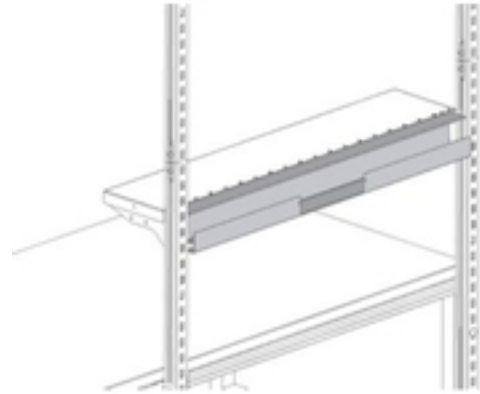

**Artikelnummer:** 155383

**Kurzbeschreibung:** Hüdig+Rocholz Kabelkanal System Flex, zur Montage am Ablageboden, 800 mm

**Langbeschreibung:** Hüdig+Rocholz Kabelkanal System Flex, zur Montage am Ablageboden: Der Kabelkanal für den Packtisch System Flex von Hüdig+Rocholz bietet eine komfortable und sichere Möglichkeit, lose Kabel gut zu verlegen. Dazu wird der Kabelkanal an Ablageböden mit einer Breite von 800 mm an der Rückseite montiert und kann dort dann als Kabelführung und -ablage dienen. Die robuste Qualität aus Stahlblech und die versteckte Führung hinter dem Ablageboden stehen für eine lange Lebensdauer und einen hohen Komfort. Auch optisch ordnet sich der Kabelkanal harmonisch in die Gesamtgestaltung des Packtisches System Flex von Hüdig+Rocholz ein, so dass ein in sich geschlossenes System aus Ablageboden und Kabelkanal entsteht. Wir liefern den Kabelkanal inklusive Befestigungsmaterial zur Selbstmontage am Ablageboden in der von Ihnen gewünschten Stückzahl. Technische Details: Material: Stahl Farbe: Weissaluminium RAL 9006 Inklusive Befestigungsmaterial Zur Selbstmontage Maße: L 800 mm / L 1000 mm Gewicht: 1,5 kg / 1,9 kg