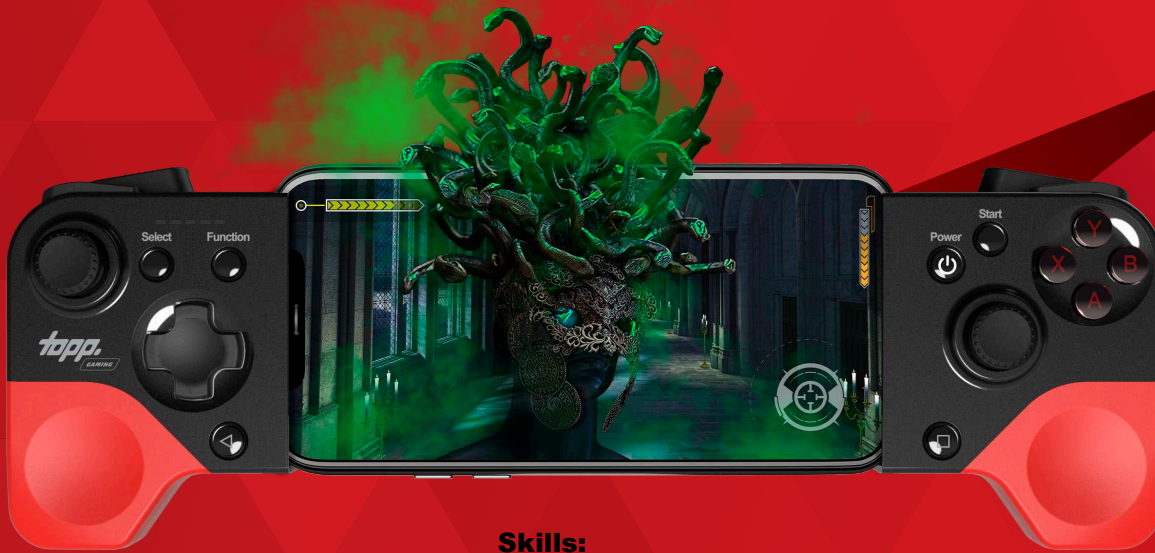

topp.
GAMING

topp Gaming Medusa

Lässt Gegner zu Stein erstarren.

Der Medusa Smartphone Controller von topp Gaming ist das Tor in die aufregende Welt des Mobile Gaming. Dank der Kompatibilität zu Android, iOS und Windows ist Medusa so vielköpfig wie das übermächtige Schlangenhaar. Mit dem Bluetooth-Controller kann nun von Überall in die unendlichen Welten der Helden eingetaucht werden, dank geringer Eingabelatenz sogar in Echtzeit. Ergonomisches Design und Softgrip-Oberfläche sorgen dabei für die volle Kontrolle in jedem Gefecht. Mit einer Akkulaufzeit von bis zu 8 Stunden gehört „Game-Over“ damit der Vergangenheit an.

Skills:

- Mehr Präzision, maximaler Komfort
- Endlos flexibel und multikompatibel mit Android, iOS & Windows
- Grenzenloser Spielspaß mit bis zu 8 Stunden Akkulaufzeit
- Geringe Eingabelatenz für ein optimales Spielerlebnis
- Ergonomisches Design und absoluter Grip

Casual Gamer
hybrides ambitioniertes
Gelegenheits-Gaming
mit Fokus auf Komfort
und Benutzerfreund-
lichkeit

Artikelbezeichnung	topp Gaming Medusa – Smartphone Controller
Artikelnummer	40-46-3233
EAN	8809626490545
UVP	59,98 €
Kompatibilität	Windows/Mac, Android/iOS
Schnittstelle	Bluetooth 4.1
Ladeanschluss	USB-C
Batterie	400 mAh, 3.7V DC
Batterielaufzeit	bis zu 8 Stunden
Produktmaße	134 x 93 x 33 mm (L x B x H)
Smartphone-maße	max. 165 mm lang, max. 9 mm tief
Gewicht	160 g