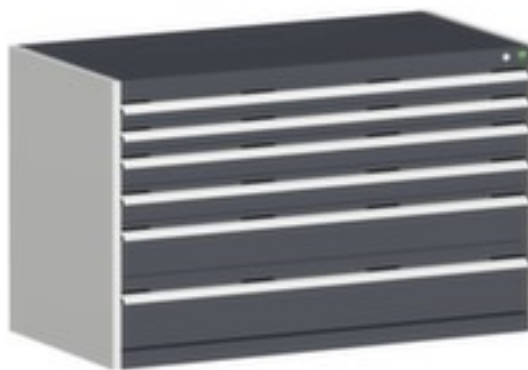

## **bott**

### **armoire à tiroirs**

#### **cubio**

hauteur x largeur x profondeur 800 x 1300 x 650 mm, 6 tiroir(s), avec charges normales, verrouillable avec noyau interchangeable à 5 goupilles, corps avec finition époxy résistante aux chocs et aux rayures en RAL7035 gris clair, face avant avec finition époxy résistante aux chocs et aux rayures en RAL7016 gris anthracite

### **stationnaire**

armoire à tiroirs

- hauteur x largeur x profondeur 800 x 1300 x 650 mm
- 6 tiroir(s)
- hauteur des tiroirs 2x75 mm/2x100 mm/1x150 mm/1x200 mm
- structure en tôle d'acier
- avec poignée barre
- force par tiroir 75 kg
- avec charges normales
- tiroirs à roulement à billes, extension 100 %
- avec Blocage d'extension individuel
- verrouillable avec noyau interchangeable à 5 goupilles
- corps avec finition époxy résistante aux chocs et aux rayures en RAL7035 gris clair
- face avant avec finition époxy résistante aux chocs et aux rayures en