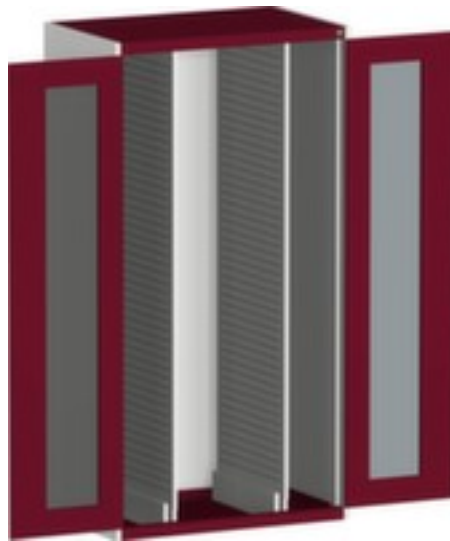

bott **verticale kast** **cubio**

hoogte x breedte x diepte 2000 x 1050 x 650 mm, openslaande deur met venster, 2 verticale uitschuiving, romp met slag- en krasvaste poedercoating in RAL7035 lichtgrijs, front met slag- en krasvaste poedercoating in RAL3004 purperrood

Artikelnummer: 125914

bott Verticale kast cubio

verticale kast

- hoogte x breedte x diepte 2000 x 1050 x 650 mm
- constructie van plaatstaal
- openslaande deur met venster
- met draaigreep
- deuropeningshoek 180 °
- 2 verticale uitschuiving
- uittrekbare legborden 100 %
- draagvermogen per uittrekbaar legbord 120 kg
- geperforeerd
- met uittrekstop
- afsluitbaar met 5-punts sluitsysteem
- romp met slag- en krasvaste poedercoating in RAL7035 lichtgrijs
- front met slag- en krasvaste poedercoating in RAL3004 purperrood

Technische details

meubeltype	kast	oppervlak front	m. poedercoating
type kast	systeemkast	sluitsysteem	5-punts sluitsysteem
type deur	vensterdeur	scheidingswand	nee
hoogte	2000 mm	openingshoek deur	180 °
breedte	1050 mm	materiaal	plaatstaal
diepte	650 mm	uittrekbaar	100 %
kast uitrusting	legborden	soort uittrekking	lade voor zware lasten
verticale uitschuiving	2 stuks	afsluitbaar	ja
draagvermogen uitgetrokken	120 kg	greep	draaigreep
kleur romp	lichtgrijs // RAL7035	verrijdbaar	nee
kleur voorkant	purperrood // RAL3004	uittrekblokkering	ja
oppervlak romp	m. poedercoating	gewicht	154,3 kg