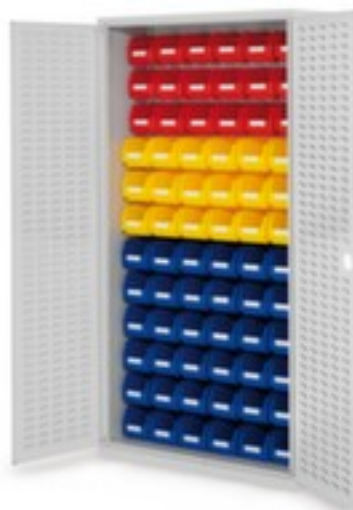

Kappes

armoire avec plaques à fentes à bacs

RasterPlan®

hauteur x largeur x profondeur 1950 x 1000 x 410 mm, 72 bacs en polyéthylène, verrouillable avec serrure à cylindre, corps avec revêtement en plastique résistant à l'usure en gris clair

Numéro d'article: 222930

RasterPlan

KAPPES

Kappes Armoire avec plaques à fentes RasterPlan®

avec bacs à bec Favorit

armoire avec plaques à fentes à bacs

- hauteur x largeur x profondeur 1950 x 1000 x 410 mm
- 72 bacs en polyéthylène
- garnissage 54 x H x l x P 130 x 140 x 290 mm, 18 x H x l x P 130 x 140 x 230 mm
- structure en acier
- double porte battante à fentes
- angle d'ouverture de la porte 200 °
- verrouillable avec serrure à cylindre
- Mécanisme de fermeture 3 points
- corps avec revêtement en plastique résistant à l'usure en gris clair

type de meuble	armoire	surface de corps	avec revêtement en plastique
type d'armoire	armoire modulable	surface de face avant	avec revêtement en plastique
type de porte	double porte battante à fentes	système de fermeture	serrure à cylindre
hauteur	1950 mm	fonction de fermeture	Mécanisme de fermeture 3 points
largeur	1000 mm	matériau	acier
profondeur	410 mm	verrouillable	oui
équipement armoire	plaque à fentes avec bacs	cloison de séparation médiane	non
Nombre de bacs x taille	54 x H x l x P 130 x 140 x 290 mm, 18 x H x l x P 130 x 140 x 230 mm	angle d'ouverture de porte	200 °
matériau de bac	polyéthylène	Poids	97,48 kg
couleur du corps	gris clair		

Cela s'adapte aussi ...

221109		support sur pied pour rouleaux essuie-tout, pour rouleaux de largeur max. 430 mm, Convient pour roulettes de 450 mm de diamètre, structure en métal blanc
221121		papier d'essuyage, 1500 lingettes, longueur x largeur 300 x 230 mm, roulette longueur x diamètre 450 m x 290 mm, qualité de papier cellulose, en vieux rose
222681		gel pour le nettoyage des mains, sans parfum ni silicone, odeur citron
531287		cadre d'affichage, DIN A4 dans format vertical/horizontal, cadre en rouge, face arrière autocollante