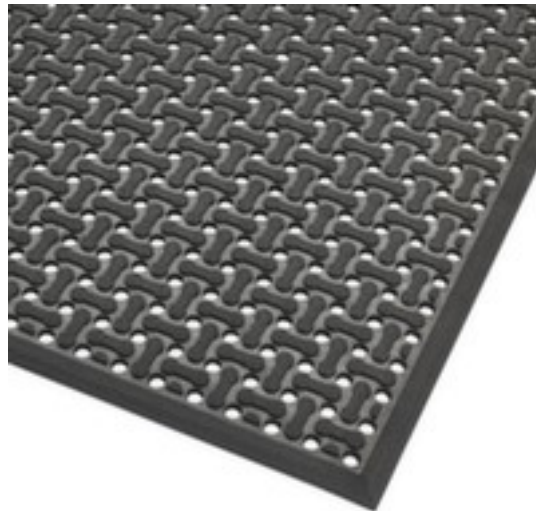

werkplekmat

Veendam

mat, hoogte x lengte x breedte 8,5 x 1520 x 910 mm, van rubber met geperforeerd oppervlak in zwart, antislip

Artikelnummer: 235591

werkplekmat

- geschikt voor natte, droge en vette ruimtes, bv. voor de levensmiddelenindustrie, in keukens, cafés en washokken / voor gemiddeld gebruik
- mat
- hoogte x lengte x breedte 8,5 x 1520 x 910 mm
- van rubber met geperforeerd oppervlak in zwart
- afgeschuinde randen en drainagesysteem verminderen het risico op struikelen en uitglijden
- antislip
- antislip R13 conform DIN 51130

Technische details

uitrusting werkplaats	vloerbedekking	kleur	zwart
vloerbedekking	werkplekmat	hoogte	8,5 mm

confectionering	mat	lengte	1520 mm
geschikt voor (branches)	natte, droge en vettige ruimtes	breedte	910 mm
geschikt voor (gebruik)	gemiddeld gebruik	vloerbedekking uitrusting	afgeschuinde randen en drainagesysteem
plaats van toepassing	binnen	vloerbedekking functie	antislip
materiaal loopvlak	rubber	certificering	antislip R13 conform DIN 51130
oppervlak vloerbedekking	geperforeerd	gewicht	6 kg

Gerelateerde Producten

235625		ESD mattenreiniger, spuitfles met 1 l inhoud, voor statische tafelleggers en vloermatten, verwijdert vuil en resten door olie of vingerafdrukken
--------	---	--

Dit past ook bij ...

213069		tape, standaardkleur, van PVC in geel/zwart, band lengte x breedte 30 m x 75 mm
221861		tafelwagen, draagvermogen 250 kg, met 2 etage(s), laadvlak lengte x breedte 835 x 490 mm, etage(s) van hout, onderstel met slag- en krasvaste poedercoating in RAL5010 gentiaanblauw, met TPE-banden
227867		werkhelm, voor 530 - 630 mm hoofdomvang, helmschaal van polyethyleen in blauw
227891		veiligheidsschoenen, veiligheidsniveau: S1, afmeting 44, neus van staal, bovenmateriaal leer in zwart/geel, met hoge schacht