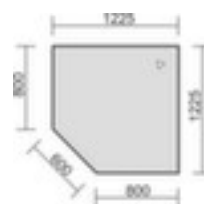

Gera koppелеlement voor bureau Milano

hoek 90 °, hoogte x breedte x diepte
680 - 800 x 1230 x 1230 mm, blad van
hout met onderhoudsvriendelijke
melamineharscoating in decor
lichtgrijs, vorm hoekig, steunvoet van
staal

geramöbel

3 YEARS
WARRANTY

Artikelnummer: 265865

Gera Koppелеlement voor bureau Milano

koppелеlement voor bureau

- hoek 90 °
- hoogte x breedte x diepte 680 - 800 x 1230 x 1230 mm
- blad van hout met onderhoudsvriendelijke melamineharscoating in decor lichtgrijs
- dikte 25 mm
- vorm hoekig
- rand met stootvaste ABS-lijmrand
- steunvoet van staal
- Leveringstoestand gedemonteerd
- 3 jaar garantie

Technische details

meubeltype	tafel	oppervlak plaat	m. melamineharscoating
type tafel	accessoire	kleur plaat	lichtgrijs

hoek	90 °	bladrand	ABS-rand
hoogte	680-800 mm	vorm onderstel	steunvoet
breedte	1230 mm	materiaal onderstel	staal
diepte	1230 mm	elektrisch geleidend	nee
dikte plaat	25 mm	levering	gedemonteerd
plaatvorm	hoekig	garantie	3 jaar
materiaal plaat	hout	gewicht	38 kg

Dit past ook bij ...

139644		sorteerstation, 12 vakken, passend voor DIN C4, voor de inbouw in kasten, hoogte x breedte x diepte 293 x 723 x 331 mm, van Polystyreen in grijs/zwart
141266		LED-bureaulamp, 12 x LED, 10 W, lamp vervangbaar, energie-efficiëntieklasse E, gewogen energieverbruik 6 kWh / 1.000 h, in 7 trappen dimbaar, kop 300° draaibaar en 180° kantelbaar, armlengte 410 mm, opstelling met standvoet, voet lengte x breedte 190 x 130 mm, van aluminium in zilverkleurig
503437		tafel-zichtpanelensysteem, DIN A4 in staand formaat, 10 zichtpanelen, frame in 5 kleuren