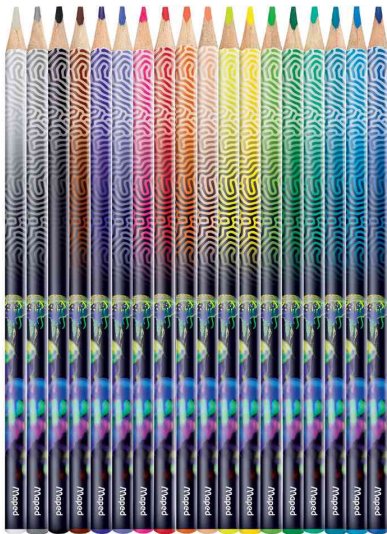

Maped

Crayon de couleur triangulaire DEEPSEA PARADISE, étui carton

- forme triangulaire pour une meilleure prise en main et un maniement confortable
- mine douce et résistante
- tige dans la couleur de la mine avec motif méduses
- étui carton avec oeillet de suspension

Étui carton de 12 : assorti dans les couleurs noir, marron, bleu marine, bleu clair, orange, rouge, vert pomme, vert, rose, couleur chair, aubergine, jaune soleil

Étui carton de 24 : assorti aux couleurs turquoise, bleu foncé, dune, jade, marshmallow, rouge fraise, rouge clair, jaune fluo, gaia, argent, or, blanc + couleurs de l'étui de 12

Crayon de couleur triangulaire DEEPSEA PARADISE, 12 couleurs

Crayon de couleur triangulaire DEEPSEA PARADISE, étui carton de 12

Crayon de couleur triangulaire DEEPSEA PARADISE, étui carton de 18

Crayon de couleur triangulaire DEEPSEA PARADISE, 18 couleurs

Crayon de couleur triangulaire DEEPSEA PARADISE, 24 couleurs

Crayon de couleur triangulaire DEEPSEA PARADISE, étui carton de 24

Produit	Modèle	Épaisseur de la mine	Couleur du tracé	Couleur du corps	Conditionné	Numéro de fabricant	Code
Crayon de couleur triangulaire DEEPSEA PARADISE, étui carton	triangulaire	2,9 mm	assorti	assorti	12	831703	82831703
	triangulaire	2,9 mm	assorti	assorti	18	831704	82831704
	triangulaire	2,9 mm	assorti	assorti	24	831705	82831705