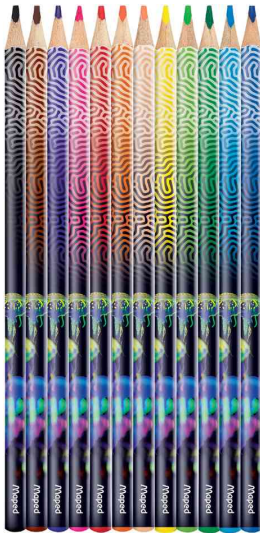

Maped

Crayon de couleur triangulaire DEEPSEA PARADISE, étui carton

- forme triangulaire pour une meilleure prise en main et un maniement confortable
- mine douce et résistante
- tige dans la couleur de la mine avec motif méduses
- étui carton avec oeillet de suspension

Étui carton de 12 : assorti dans les couleurs noir, marron, bleu marine, bleu clair, orange, rouge, vert pomme, vert, rose, couleur chair, aubergine, jaune soleil

Étui carton de 24 : assorti aux couleurs turquoise, bleu foncé, dune, jade, marshmallow, rouge fraise, rouge clair, jaune fluo, gaia, argent, or, blanc + couleurs de l'étui de 12

Crayon de couleur triangulaire DEEPSEA PARADISE, 12 couleurs

Crayon de couleur triangulaire DEEPSEA PARADISE, étui carton de 12

Crayon de couleur triangulaire DEEPSEA PARADISE, étui carton de 18

Crayon de couleur triangulaire DEEPSEA PARADISE, 18 couleurs

Crayon de couleur triangulaire DEEPSEA PARADISE, 24 couleurs

Crayon de couleur triangulaire DEEPSEA PARADISE, étui carton de 24

Produit	Modèle	Épaisseur de la mine	Couleur du tracé	Couleur du corps	Conditionné	Numéro de fabricant	Code
Crayon de couleur triangulaire DEEPSEA PARADISE, étui carton	triangulaire	2,9 mm	assorti	assorti	12	831703	82831703
	triangulaire	2,9 mm	assorti	assorti	18	831704	82831704
	triangulaire	2,9 mm	assorti	assorti	24	831705	82831705