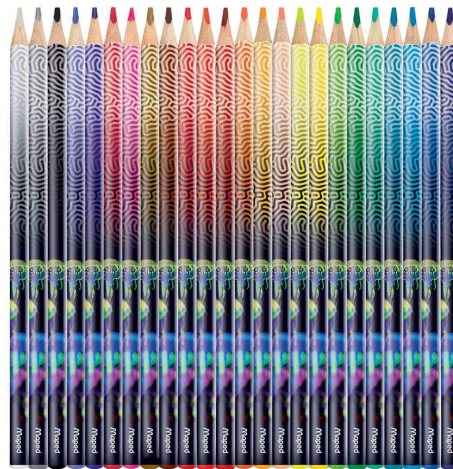

Maped

Crayon de couleur triangulaire DEEPSEA PARADISE, étui carton

- forme triangulaire pour une meilleure prise en main et un maniement confortable
- mine douce et résistante
- tige dans la couleur de la mine avec motif méduses
- étui carton avec oeillet de suspension

Étui carton de 12 : assorti dans les couleurs noir, marron, bleu marine, bleu clair, orange, rouge, vert pomme, vert, rose, couleur chair, aubergine, jaune soleil

Étui carton de 24 : assorti aux couleurs turquoise, bleu foncé, dune, jade, marshmallow, rouge fraise, rouge clair, jaune fluo, gaia, argent, or, blanc + couleurs de l'étui de 12

Crayon de couleur triangulaire DEEPSEA PARADISE, 12 couleurs

Crayon de couleur triangulaire DEEPSEA PARADISE, étui carton de 12

Crayon de couleur triangulaire DEEPSEA PARADISE, étui carton de 18

Crayon de couleur triangulaire DEEPSEA PARADISE, 18 couleurs

Crayon de couleur triangulaire DEEPSEA PARADISE, 24 couleurs

Crayon de couleur triangulaire DEEPSEA PARADISE, étui carton de 24

Produit	Modèle	Épaisseur de la mine	Couleur du tracé	Couleur du corps	Conditionné	Numéro de fabricant	Code
Crayon de couleur triangulaire DEEPSEA PARADISE, étui carton	triangulaire	2,9 mm	assorti	assorti	12	831703	82831703
	triangulaire	2,9 mm	assorti	assorti	18	831704	82831704
	triangulaire	2,9 mm	assorti	assorti	24	831705	82831705