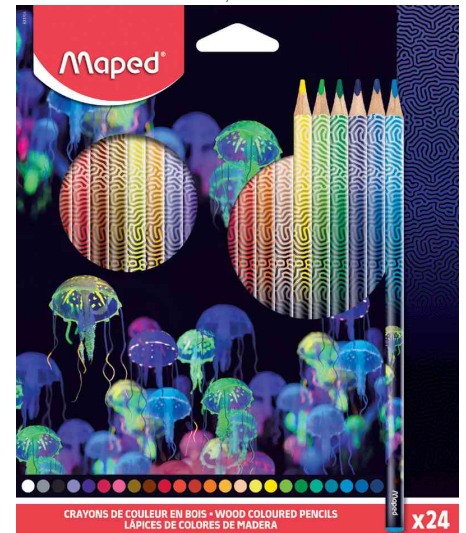

Maped

Crayon de couleur triangulaire DEEPSEA PARADISE, étui carton

- forme triangulaire pour une meilleure prise en main et un maniement confortable
- mine douce et résistante
- tige dans la couleur de la mine avec motif méduses
- étui carton avec oeillet de suspension

Étui carton de 12 : assorti dans les couleurs noir, marron, bleu marine, bleu clair, orange, rouge, vert pomme, vert, rose, couleur chair, aubergine, jaune soleil

Étui carton de 24 : assorti aux couleurs turquoise, bleu foncé, dune, jade, marshmallow, rouge fraise, rouge clair, jaune fluo, gaia, argent, or, blanc + couleurs de l'étui de 12

Crayon de couleur triangulaire DEEPSEA PARADISE, 12 couleurs

Crayon de couleur triangulaire DEEPSEA PARADISE, étui carton de 12

Crayon de couleur triangulaire DEEPSEA PARADISE, étui carton de 18

Crayon de couleur triangulaire DEEPSEA PARADISE, 18 couleurs

Crayon de couleur triangulaire DEEPSEA PARADISE, 24 couleurs

Crayon de couleur triangulaire DEEPSEA PARADISE, étui carton de 24

Produit	Modèle	Épaisseur de la mine	Couleur du tracé	Couleur du corps	Conditionné	Numéro de fabricant	Code
Crayon de couleur triangulaire DEEPSEA PARADISE, étui carton	triangulaire	2,9 mm	assorti	assorti	12	831703	82831703
	triangulaire	2,9 mm	assorti	assorti	18	831704	82831704
	triangulaire	2,9 mm	assorti	assorti	24	831705	82831705