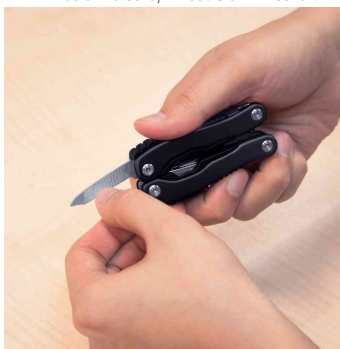

LogiLink
PROFESSIONAL

Pince universelle, 11 outils en 1

- lames en acier inoxydable
- poignée en aluminium à revêtement ABS
- avec pochette de rangement en nylon
- dimensions: (L)70 x (P)20 x (H)35 mm

11 outils en un clin d'oeil:

- outil idéal pour des interventions à l'extérieur
- pour le camping, les randonnées, la pêche, etc.

Adapté pour:

- bricoleurs
- artisans
- campeurs
- pêcheurs

Pince universelle, 11 outils en 1 - fermé

Pince universelle, 11 outils en 1

Pince universelle, 11 outils en 1 - ouvert

Pince universelle, 11 outils en 1 - dans la pochette de rangement

Visuel de référence: montre le produit en utilisation

Visuel de référence: montre le produit en utilisation