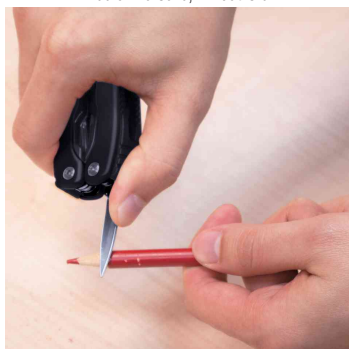

LogiLink
PROFESSIONAL

Pince universelle, 11 outils en 1

- lames en acier inoxydable
- poignée en aluminium à revêtement ABS
- avec pochette de rangement en nylon
- dimensions: (L)70 x (P)20 x (H)35 mm

11 outils en un clin d'oeil:

- pince assise
- pince standard
- coupe-câble
- lime avec cure-ongles
- tournevis plat: petit & moyen
- lame de couteau
- ouvre-bouteilles
- tournevis cruciforme
- pointe
- lame de scie

Exemples d'utilisation:

- outil idéal pour des interventions à l'extérieur
- pour le camping, les randonnées, la pêche, etc.

Adapté pour:

- bricoleurs
- artisans
- campeurs
- pêcheurs

Pince universelle, 11 outils en 1 - fermé

Pince universelle, 11 outils en 1

Pince universelle, 11 outils en 1 - ouvert

Pince universelle, 11 outils en 1 - dans la pochette de rangement

Visuel de référence: montre le produit en utilisation

Visuel de référence: montre le produit en utilisation