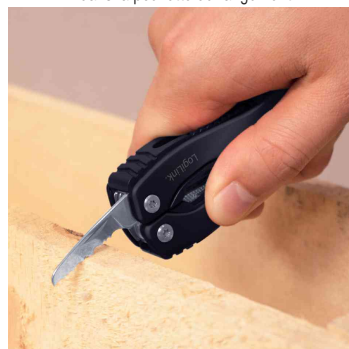

LogiLink
PROFESSIONAL

Pince universelle, 11 outils en 1

- lames en acier inoxydable
- poignée en aluminium à revêtement ABS
- avec pochette de rangement en nylon
- dimensions: (L)70 x (P)20 x (H)35 mm

11 outils en un clin d'oeil:

- outil idéal pour des interventions à l'extérieur
- pour le camping, les randonnées, la pêche, etc.

Adapté pour:

- bricoleurs
- artisans
- campeurs
- pêcheurs

Pince universelle, 11 outils en 1 - fermé

Pince universelle, 11 outils en 1

Pince universelle, 11 outils en 1 - ouvert

Pince universelle, 11 outils en 1 - dans la pochette de rangement

Visuel de référence: montre le produit en utilisation

Visuel de référence: montre le produit en utilisation

Visuel de référence: montre le produit en utilisation

Visuel de référence: montre le produit en utilisation

Produit	Modèle	Numéro de fabricant	Code
Pince universelle, 11 outils en 1		WZ0044	11116322