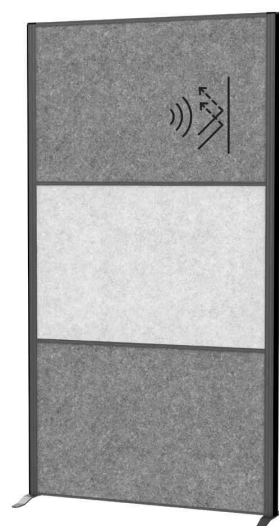

Exemples d'utilisation :

- au travail tout autour du bureau
- dans les centres d'appel comme insonorisation
- dans les salles de conférence ou de réunion
- pour diviser une pièce en différents espaces au bureau ou en télétravail

Surface: acoustique gris foncé (9601089)

Surface: acoustique gris foncé / liège (9605089)

Surface: acoustique gris foncé, gris clair (9602089)

Vue détaillée: modules enfichables

Vue détaillée: pied

Visuel de référence: présente le produit en utilisation