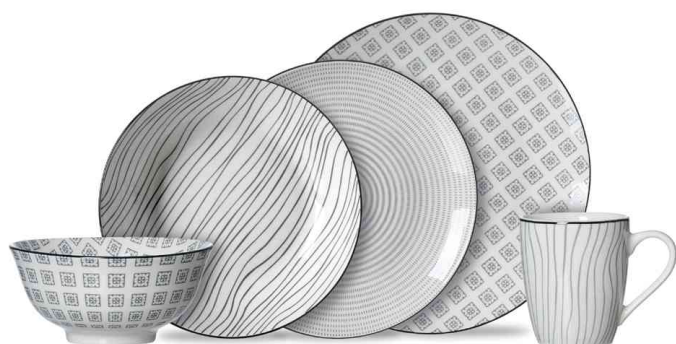

## Service de vaisselle MANTSA, 30 pièces

Tout est dans le mix : le service de table MANTSA combine harmonieusement des pièces aux motifs variés

- en porcelaine
- lavable au lave-vaisselle
- avec des motifs stylés au look ethno

### Set composé de :

- 6 assiettes à dessert
- 6 tasses à café
- 6 bols
- 6 assiettes plates
- 6 assiettes creuses

### Adapté pour :

- familles
- ménages
- restaurants

Service de vaisselle MANTSA

Visuel de référence: exemple d'utilisation

Produit	Modèle	Couleur	Conditionné	Numéro de fabricant	Code
Service de vaisselle MANTSA	30 pièces	noir / blanc		423914	6455880