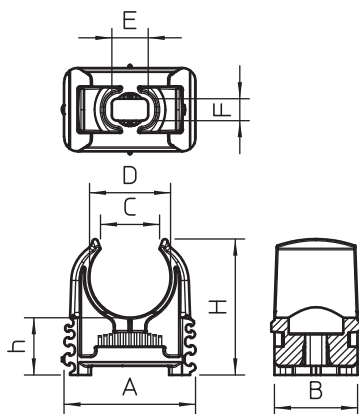

Universele bevestigingsmogelijkheid; koppelbaar met de OBO Multi-Quick- en star Quick-klem.  
Sleufgat voor zijdelings uitlijnen bij de montage door middel van houtschroef of steekplug.

Grootte M16 - M19-20 kunnen op schroefdraad M6 worden geschroefd.

Aanbevolen bevestigingsafstand 50-60 cm, max. uittrekwaarde F bij 20°C kamertemperatuur zie tabel.

ABS/ASA Acrylnitriël-butadieen-styrol

### Stamgegevens

Bestelnr.	2149701
Type	2957 M16
Omschrijving 1	Quick-klem
Dimensie	M16
Kleur	lichtgrijs
RAL-nummer	7035
Materiaal	Acrylnitriël-butadieen-styrol
Materiaal-afk.	ABS/ASA
Kleinste verkoop-eenheid (VG)	100,00 Stuk
Gewicht	0,32 kg/100 st.

### Technische gegevens

Afmeting A	25,30 mm
Afmeting B	16,00 mm
Afmeting C	11,4 mm
Afmeting D	15,60 mm
Afmeting E	7,00 mm
Afmeting F	4,20 mm
Afmeting H	26,00 mm
Afmeting h	7,00 mm
Rijgbaar	<input checked="" type="checkbox"/>
Aantal kabels/ buizen	1,00
Type bevestiging	Schroefgat
Gesloten	<input type="checkbox"/>
Nominale grootte	M16
Halogeenvrij	<input checked="" type="checkbox"/>
Met inlage	<input type="checkbox"/>
Spanbereik D	16,00 mm
UV-bestendig	<input type="checkbox"/>