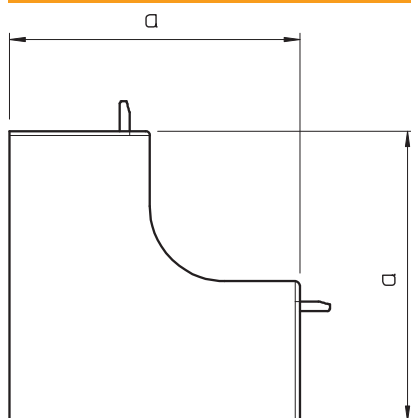

## Binnenhoek, voor kanaal type WDK 25025

Artikelnr. 6191886

Binnenhoek voor richtingsverandering van de WDK-kanalen.  
De hulpstukken zijn in het algemeen overlappend over het kanaaldeksel.

**PVC** Polyvinylchloride

### Stamgegevens

Bestelnr.	6191886
Type	WDK HI25025RW
Omschrijving 1	Binnenhoek
Dimensie	25x25mm
Kleur	zuiver wit
RAL-nummer	9010
Materiaal	Polyvinylchloride
Materiaal-afk.	PVC
Kleinste verkoop-eenheid (VG)	4 Stuk
Gewicht	1,15 kg/100 st.

### Technische gegevens

Lengte	50,00 mm
Breedte	25,00 mm
Zijhoogte	25,00 mm
Afmeting H	25,00 mm
Afmeting a	50,00 mm
Uitvoering	Hulpstuk
Type bevestiging	Opklikbaar
voor kanaalafmeting	25 x 25
Geschikt voor functiebehoud	<input type="checkbox"/>
Halogeenvrij	<input type="checkbox"/>
Kanaalhoogte	25,00 mm
Beschermfolie	<input type="checkbox"/>
zelfblussend	<input checked="" type="checkbox"/>
Hoekgedeelte	90,00 - 90,00 °