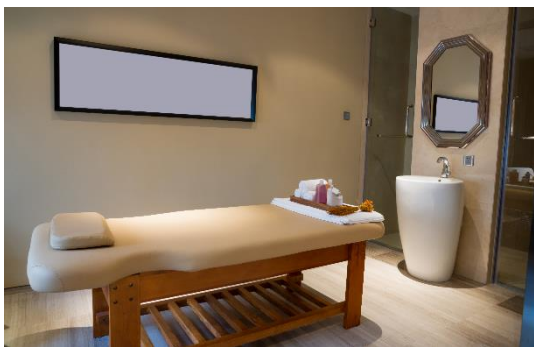

Hotel-Spas, Kosmetik-Studios