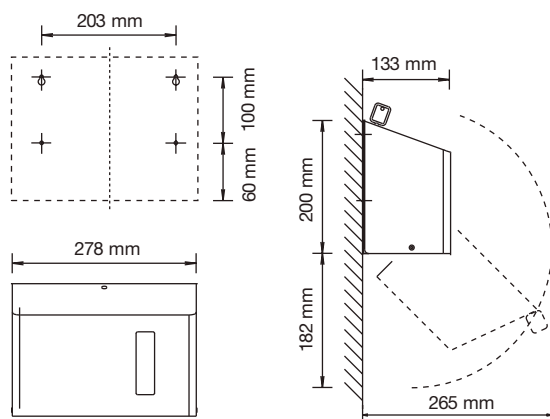

ART. 29-420

PAPIERHANDTUCHSPENDER

SERIE OMEGA

AIR-WOLF GmbH
Waschraum- und Hygienetechnik
Unterhacher Strasse 75
D-81737 München

Telefon +49 (89) 420790-10
Telefax +49 (89) 420790-70
air-wolf@air-wolf.de
www.air-wolf.de

Ein Unternehmen der
Wolf-Gruppe

AIR-WOLF

AUSSCHREIBUNGSTEXT

Papierhandtuchspender für ca. 300 Papierhandtücher, frei befüllbar mit handelsüblichen Falthandtüchern in C- oder V-Falzung, Edelstahl weiß beschichtet, RAL 9016, Materialstärke 1,0 mm, mit Sichtfenster zur Füllstandskontrolle, mit Einheitsschloss, abgeschrägte Oberseite gegen das Ablegen von Abfall, inklusive Befestigungsmaterial und Schlüssel, für Aufputzmontage

ABMESSUNGEN

H x B x T 200 x 278 x 133 mm
Gewicht 1,55 kg

EINSATZGEBIETE

Universell einsetzbar, auch in öffentlichen, stark frequentierten und vandalismusgefährdeten Bereichen: Flughäfen, Stadien, Veranstaltungshallen, Gastronomie, Schulen, Universitäten, Diskotheken, Kommunalbauten, Ladengeschäfte, Kanzleien, Büros, Theater, Kinos, Hotels, Wellness etc.

MONTAGETIPP

Menschen haben es oft eilig und vermeiden Umwege. Installieren Sie also Papierhandtuchspender und dazugehörige Abfallbehälter möglichst übereinander und auf dem direkten Weg zwischen Waschtisch und Ausgang.

ALTERNATIVE OBERFLÄCHENAUSFÜHRUNGEN

AIR-WOLF Papierhandtuchspender, Edelstahl gebürstet, transparent pulverbeschichtet gegen Finger- und Anlaufspuren, Art. 29-020

AIR-WOLF Papierhandtuchspender, Edelstahl mattschwarz beschichtet, Art. 29-520

OPTIONAL - PASSENDE FALTHANDTÜCHER

Passende Falthandtücher mit C- oder V-Falzung finden Sie in unserem aktuellen Katalog mit den derzeit gültigen Preisen oder auf unserer Homepage www.air-wolf.de