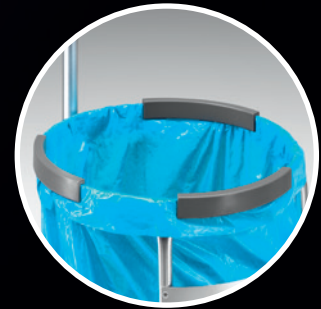

# HAILO MÜLL-CADDY

MIT DEM SAMMLER ZUM ABFALL –  
UND NICHT UMGEKEHRT.

## FAHRBARER ABFALLSAMMLER

- Einfaches Handling • Neue Fahr-Ergonomie
- Geringes Eigengewicht (ca. 6,5 kg) • Aluminium-Konstruktion • Einfache Selbstmontage
- Luftbefüllbare Leichtlauf-Räder • Einklemmvorrichtung für Müllsäcke bis zu 120 l • Schutzvorrichtung für Leichtlauf-Räder

## MOBILE WASTE COLLECTOR

- Easy to use • New ergonomoy of movement
- Low empty weight (approx. 6.5 kg) • Aluminium construction • Easy self-assembly
- Air-filled smooth-running tyres • Clamp for rubbish sacks up to 120 l • Protective device for smooth-running tyres

## POUBELLE ROULANTE

- Manipulation simple • Nouvelle ergonomie
- Faible poids à vide (env. 6,5 kg) • Structure aluminium • Montage facile • Roues gonfables
- Système de fixation pour sacs-poubelle jusqu'à 120 l • Dispositif de sécurité des roues