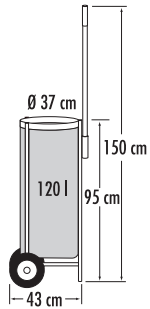

Gestell:
Aluminium
Räder:
Luftbefüllbare Leichtlaufräder
Frame:
Aluminium
Wheels:
Inflatable low-friction wheels
Bäti :
Aluminium
Roues :
Roues à mouvement facile,
gonflables