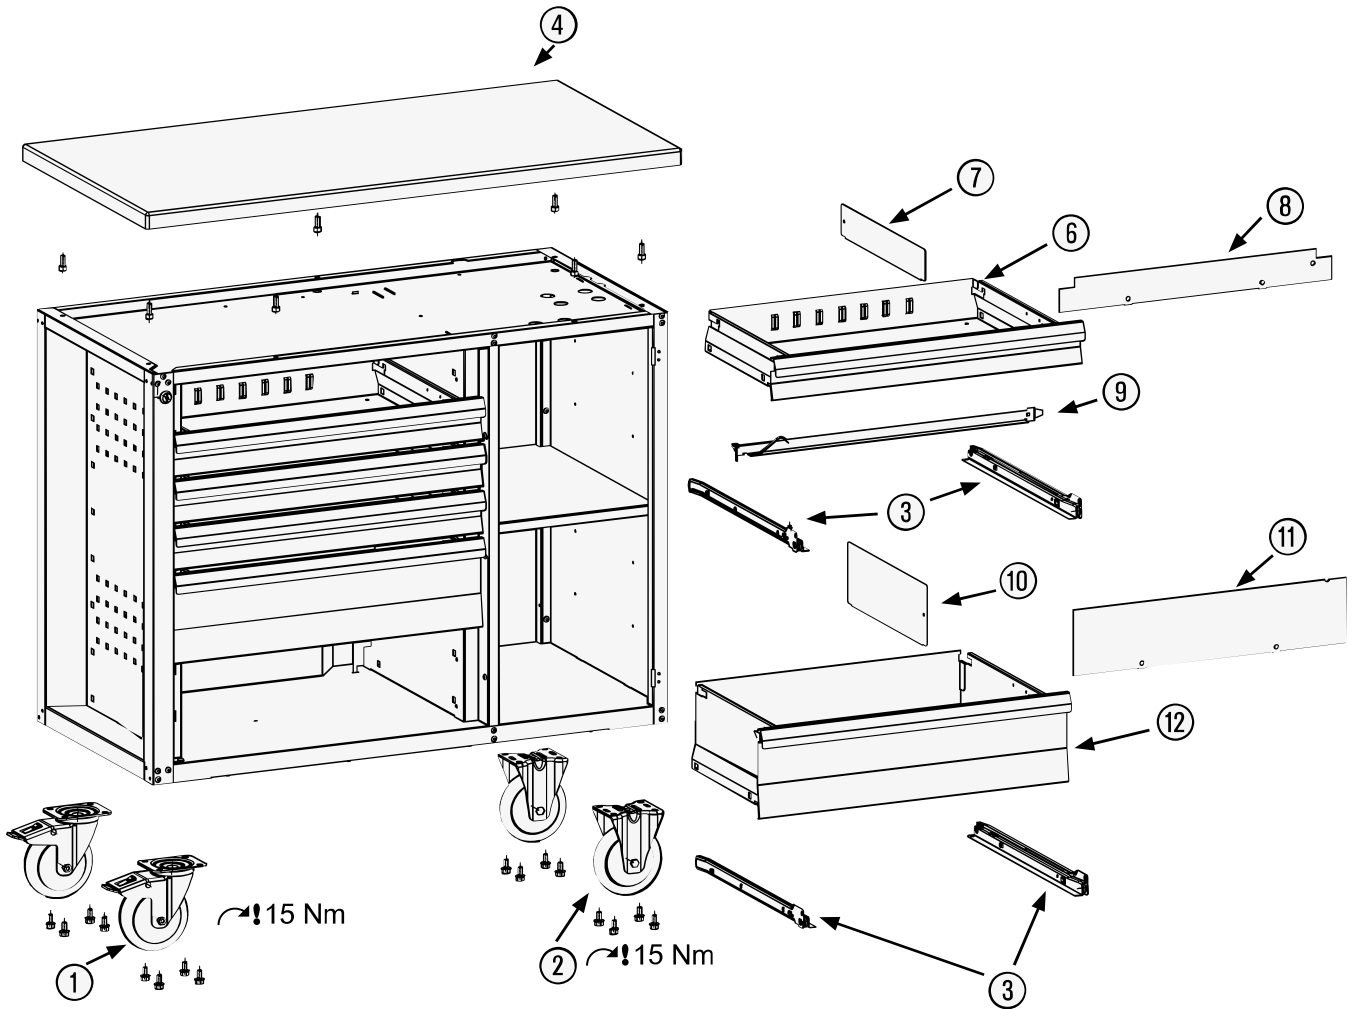

# Ersatzteile 177 W-6

Spare parts · Pièces de rechange

Pos	HAZET No.	Bezeichnung	Designation	Désignation	
1	178 N-011	Lenkrolle · mit Feststeller · schwarz · Ø 125 mm (Bj. → 31.12.2020)	Swivel castor · with brake · black · Ø 125 mm (model year → 31/12/2020)	Galet pivotant · avec frein de blocage · Noir · Ø 125 mm (années → 31/12/2020)	1
2	180-09	Bockrolle	Fixed castor	Galet fixe	1
3	178-07/2	Rollenführungen (Paar)	Ball-bearing drawer slides (pair)	Glissière à roulement (paire)	2
4	177 W-05				1
6	177-80	Schublade · flach	Drawer · flat	Tiroir · plat	1
7	161 T-347 x 60/5	Trennbleche · *UNDEFINED TEXT*	Separation sheets · for flat drawer	Tôles de séparation · pour tiroir plat	5
8	179-055	Einteilblech für flache Schublade	Separation sheet for flat drawer	Tôle de séparation pour tiroir plat	1
9	179-056	Einzelverriegelungs-Leiste	Individual lock strip	Barre de verrouillage individuel	1

Pos	HAZET No.	Bezeichnung	Designation	Désignation	
10	161 T-347 x 120/5	Trennbleche · *UNDEFINED TEXT*	Separation sheets · for high drawer	Tôles de séparation · pour tiroir haut	5
11	179-065	Einteilblech für hohe Schublade	Separation sheet for high drawer	Tôle de séparation pour tiroir haut	1
12	177-165	Schublade · hoch	Drawer · high	Tiroir · haut	1