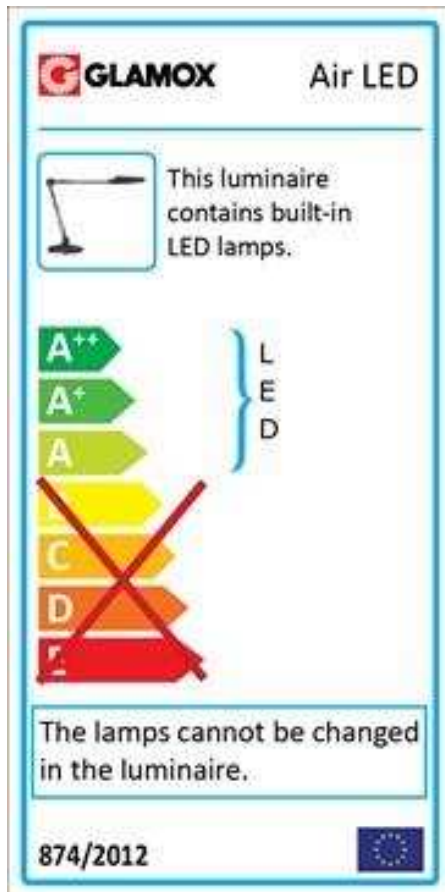

GEHÄUSEMATERIAL & -FARBE

Stahl-Arm und Aluminium-Leuchtschirm. Farben: weiß, schwarz oder aluminiumgrau.

MONTAGE

Standard mit Tischklemme (A-Klemme für Air). Ein Tischfuß und eine integrierte Tischbefestigung (TT Tischbefestigung und TE Buchse) sind auf Anfrage erhältlich.

OPTIK

Asymmetrische Lichtverteilung. Reflektoren für Halogen-Version, Polycarbonat-Linsen für LED-Ausführung.

STROMVERSORGUNG

Plug-in 20V-Stromversorgung.

LEUCHTENARM: TECHNOLOGIE & BEWEGUNG

Paralleler Dreifachschwenkarm. Side-to-side Kopfbewegung. Die Armlänge ist in 600 oder 800mm erhältlich.

TIMER

Integrierte Abschaltfunktion. Das Licht wird automatisch nach 4 oder 9 Stunden abgeschaltet, um Energie zu sparen.

Air LED

MASSZEICHNUNG

Air

Air LED (USA)

LICHTVERTEILUNGSKURVE

Air LED

ENERGY LABEL

Air LED

GALERIE

Air LED + Free Floor

Air LED

Air LED + Free Floor