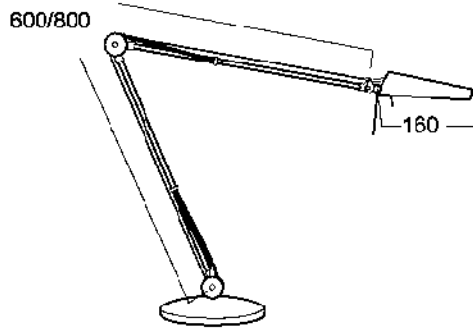

Air LED

MASSZEICHNUNG

Air