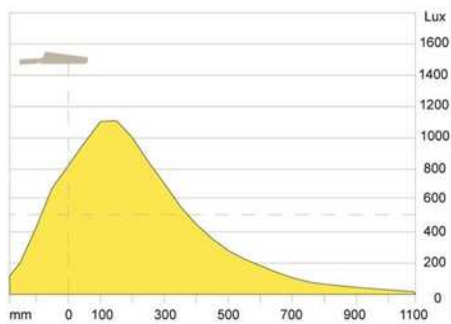

TIMER

Integrierte Abschaltfunktion. Das Licht wird automatisch nach 4 oder 9 Stunden abgeschaltet, um Energie zu sparen.

Air LED

MASSZEICHNUNG

Air

Air LED (USA)

LICHTVERTEILUNGSKURVE

Air LED