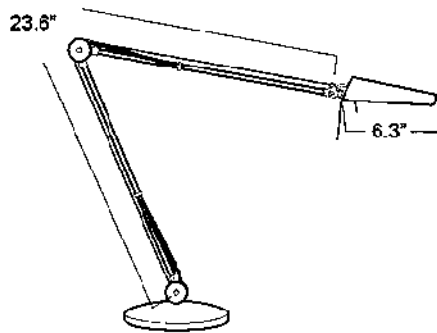

GEHÄUSEMATERIAL & -FARBE

Stahl-Arm und Aluminium-Leuchtschirm. Farben: weiß, schwarz oder aluminiumgrau.

MONTAGE

Standard mit Tischklemme (A-Klemme für Air). Ein Tischfuß und eine integrierte Tischbefestigung (TT Tischbefestigung und TE Buchse) sind auf Anfrage erhältlich.

OPTIK

Asymmetrische Lichtverteilung. Reflektoren für Halogen-Version, Polycarbonat-Linsen für LED-Ausführung.

STROMVERSORGUNG

Plug-in 20V-Stromversorgung.

LEUCHTENARM: TECHNOLOGIE & BEWEGUNG

Paralleler Dreifachschwenkarm. Side-to-side Kopfbewegung. Die Armlänge ist in 600 oder 800mm erhältlich.

TIMER

Integrierte Abschaltfunktion. Das Licht wird automatisch nach 4 oder 9 Stunden abgeschaltet, um Energie zu sparen.

Air LED

MASSZEICHNUNG

Air

Air LED (USA)

LICHTVERTEILUNGSKURVE

Air LED