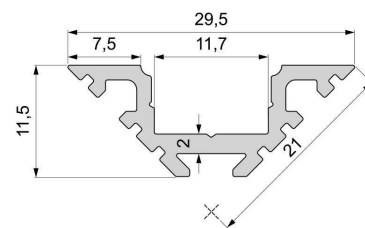

**Abmessungen und Gewicht**

|                    |         |
|--------------------|---------|
| <b>Länge</b>       | 3000,00 |
| <b>Breite</b>      | 29,50   |
| <b>Höhe</b>        | 11,50   |
| <b>Durchmesser</b> | 0,00    |
| <b>Gewicht</b>     | g       |

**Montage**

**Befestigungsmöglichkeiten**

- Montagekleber
- Wärmebeständiges doppelseitiges Klebeband
- Schaumstoffklebeband für unebene Oberflächen
- Senkkopfschrauben
- Zentrier-Bohrhilfe: das Profil verfügt im Inneren über eine kleine Fuge

**Artikel Nr.: 970404**

corner-profile AV-01-10 suitable for 10 - 11,3 mm LED Stripes

**Characteristics**

|                 |             |
|-----------------|-------------|
| <b>Material</b> | aluminum    |
| <b>Color</b>    | matt silver |
| <b>Optic</b>    | anodized    |

**Dimensions & Weight**

|                       |         |
|-----------------------|---------|
| <b>Length</b>         | 3000,00 |
| <b>Width</b>          | 29,50   |
| <b>Height</b>         | 11,50   |
| <b>Diameter</b>       | 0,00    |
| <b>Product Weight</b> | g       |