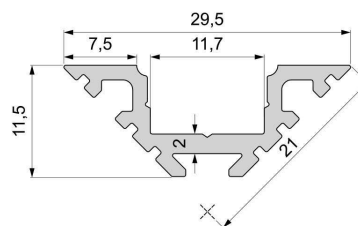

**Artikel Nr.: 970404**

Eck-Profil AV-01-10 passend für 10 - 11,3 mm LED Stripes

**Charakteristik**

|                 |             |
|-----------------|-------------|
| <b>Material</b> | Aluminium   |
| <b>Farbe</b>    | Silber-matt |
| <b>Optik</b>    | eloxiert    |
|                 | 0,00        |

**Abmessungen und Gewicht**

|                    |         |
|--------------------|---------|
| <b>Länge</b>       | 3000,00 |
| <b>Breite</b>      | 29,50   |
| <b>Höhe</b>        | 11,50   |
| <b>Durchmesser</b> | 0,00    |
| <b>Gewicht</b>     | g       |

**Artikel Nr.: 970404**

corner-profile AV-01-10 suitable for 10 - 11,3 mm LED Stripes

**Characteristics**

|                 |             |
|-----------------|-------------|
| <b>Material</b> | aluminum    |
| <b>Color</b>    | matt silver |
| <b>Optic</b>    | anodized    |

**Dimensions & Weight**

|                       |         |
|-----------------------|---------|
| <b>Length</b>         | 3000,00 |
| <b>Width</b>          | 29,50   |
| <b>Height</b>         | 11,50   |
| <b>Diameter</b>       | 0,00    |
| <b>Product Weight</b> | g       |