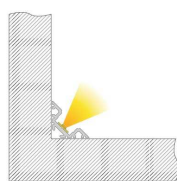

Mounting

Mounting Options

- mounting glue
- A heat-resistant double-sided tape
- Foam tape for uneven surfaces
- countersunk screws
- as drilling help, the profile has a small gap in the inner side