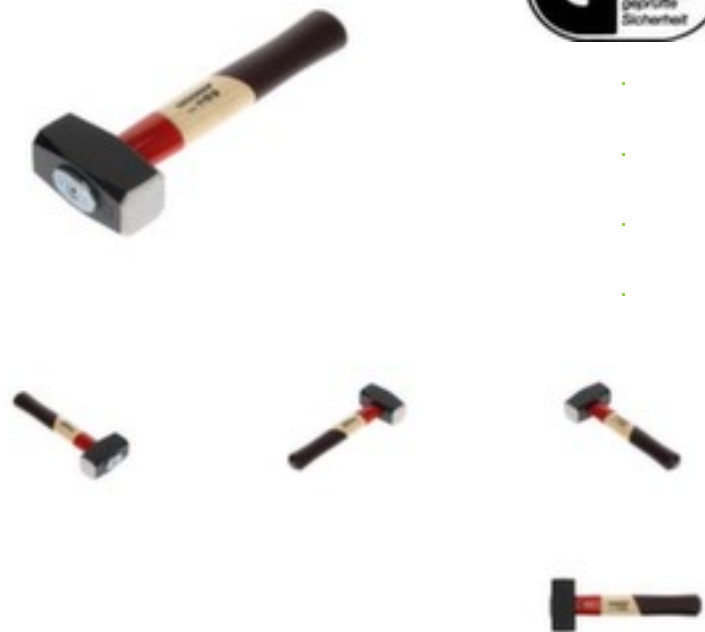

Gedore

GEDORE 620 E-1000 Fäustel ROT BAND-PLUS mit Eschenstiel

1000 g

Artikelnummer: 249739

Technische Details

Gesamtbreite [mm]	295 mm	Kopfgewicht [g]	1000 g
1000 V isoliert	nein	REACH Registrierung vorhanden	nein
VDE zertifiziert	nein	Stielmaterial	Esche
Netto-Gewicht [kg]	1,288 kg	Norm	DIN 6475 DIN 5135
Gesamthöhe [mm]	42 mm	Gesamtlänge [mm]	265 mm
Magnet	nein	Inhalt (Anzahl Stück)	1