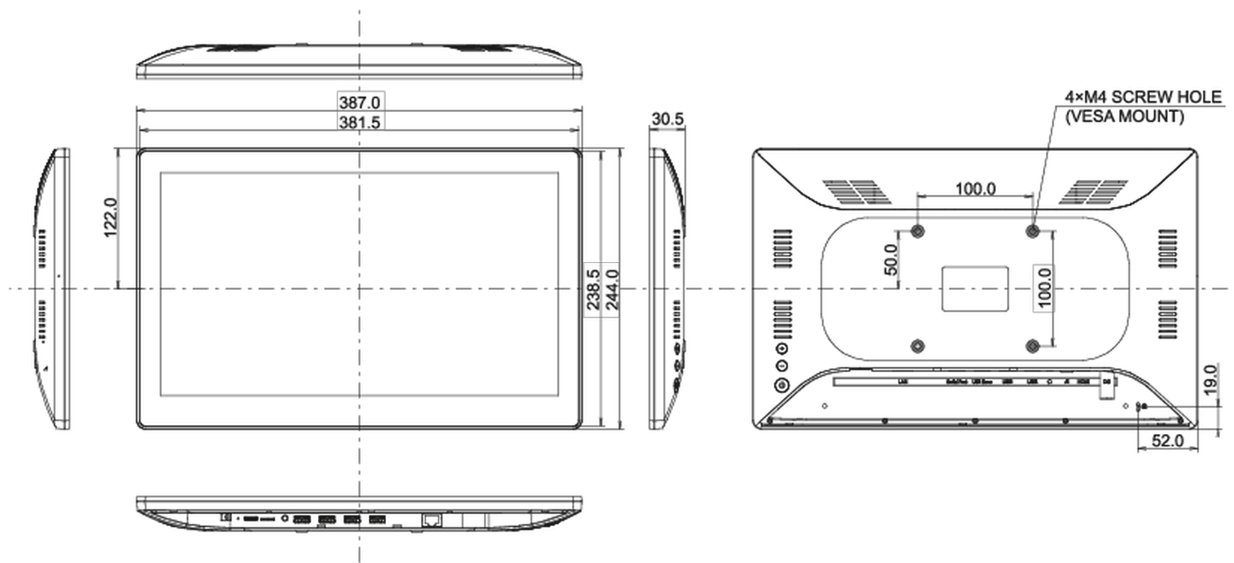

06 MECHANISCH

Ausrichtung Querformat, Hochformat, Face-up

VESA Halterung 100 x 100mm

07 ENTHALTENES ZUBEHÖR

Anleitungen Leitfaden zur Inbetriebnahme, Sicherheits-Hinweise

Sonstige Netzteil

Kabelabdeckung ja

Produkt Abmessungen B x H x T 387 x 244 x 30.5mm

Verpackung Abmessungen B x H x T 477 x 295 x 75mm

Gewicht (ohne Verpackung) 1.5kg

Gewicht (inkl Verpackung) 2.4kg

EAN code 4948570118014

Alle Warenzeichen sind eingetragene Handelsmarken. Irrtum und Änderungen in den Spezifikationen vorbehalten. Alle LCD's erfüllen die ISO-9241-307:2008 Pixelfehlerklasse.