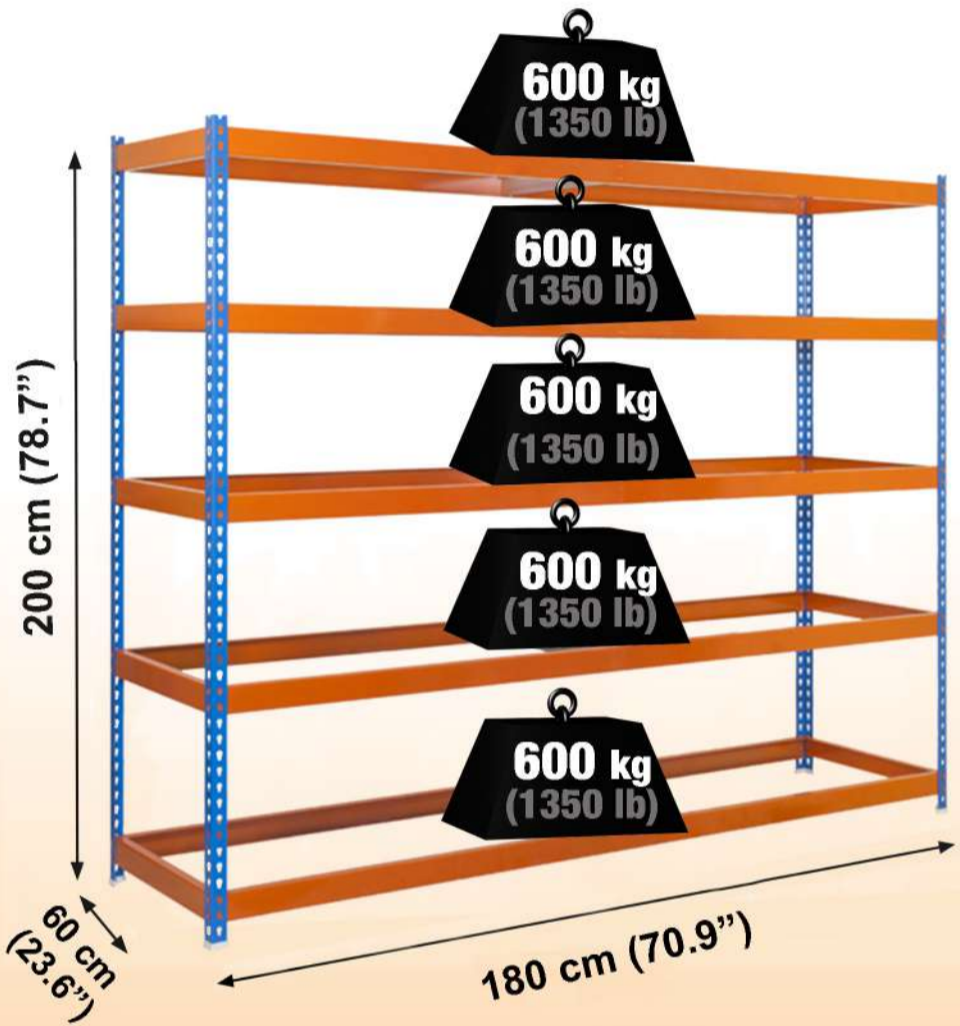

SIMONFORTE ST 1806-5

200 x 180 x 60 cm
78.7" x 70.9" x 23.6"

NOT INCLUDED:

*MEDIDAS EN USO (NET MEASUREMENTS)
MEDIAS EN EMPLEO (MEASURES IN EMPLOY)
1995 x 1810 x 610 mm (78.5" x 71.2" x 24")

ESTANTERIAS SIMON S.L. B.50.556.463
PG. ALFAMEN C/ POLIGONO C. N°3
ALFAMEN (ZARAGOZA)