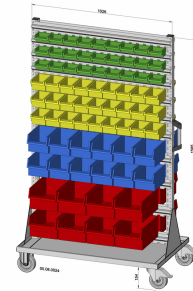

Datenblatt Artikel 783070

Fahrregal zweiseitig 148 Sichtboxen PS

pulverbeschichtet lichtgrau, 1030x1740mm

- beidseitig bestückt mit 148 Sichtlagerkästen aus Polystyrol
- fahrbares Werkzeug- und Kleinteilelager mit Ablageboden und Handgriff für leichtes Handling
- zwei Lenkrollen mit Feststeller und zwei Bockrollen - max. Tragkraft 750 kg
- pulverbeschichtet
- stabile, kipp sichere, verschraubte Stahlblechkonstruktion mit Einhängeleisten
- mit 22 Einhängeleisten - 1.016 mm breit
- Tragkraft 40 kg je Einhängeleiste
- Bestückung Sichtboxen: 54 x PS Gr. 1 grün, 54 x PS Gr. 2 gelb, 24 x PS Gr. 3 blau, 16 x PS Gr. 4 rot
- b=Breite=1.030 mm h=Höhe=1.740 mm

Best.einheit	Stück
Höhe Pal	0
EAN	4007228783070
Zolltarif	94032080
Mindest.Best.	1
Bruttogewicht VE Kg	75,09
Länge Pal	0
Volumen m3	0
Brutto Gewicht Pal Kg	0
Farbe	lichtgrau
Höhe	1740
Tiefe	0
Stück / Palette bzw Kiste	0
Summe Kartons	0
Breite	1030
Kartons pro Lage	0
netto Kg	75,09
VE	1
Breite Pal	0
brutto Kg	75,09
Stück / Lage	0
Btl in Karton	0
Lagen	0