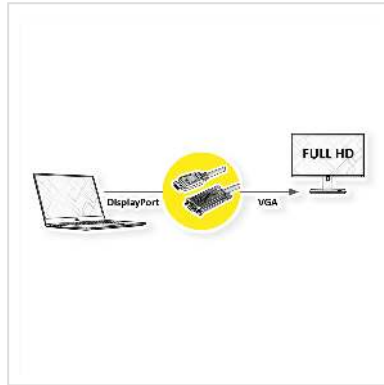

VALUE Kabel DisplayPort-VGA, DP ST - VGA ST, schwarz, 1,5 m

Artikelnummer	11.99.5801
Hersteller	VALUE
Hersteller-Art.-Nr.	11.99.5801
EAN (Einzelstück)	7630049616295

DisplayPort zu VGA Kabel zum Anschluss von beispielsweise einer Grafikkarte mit DP an einen Monitor mit VGA Anschluss - mit einer Auflösung von bis zu 1920x1080@60Hz!

- Zum Anschluss einer Grafikkarte mit DisplayPort an einen VGA-Monitor
- Unterstützt maximale Auflösungen von bis zu 1920x1080 @60Hz
- Die Verriegelungsmechanismen von DP und VGA verhindern das Herausrutschen der Stecker aus der Quelle/Display und sichern die Verbindung
- Anschlüsse: DisplayPort Stecker und VGA Stecker

- Anmerkung: Das DisplayPort-VGA-Kabel funktioniert nur in eine Richtung: Der DisplayPort-Stecker muss mit dem Quellgerät (z.B. Grafikkarte) verbunden sein.

Technische Daten

Hersteller	VALUE
Produktgruppe	Video-Kabel
Produkttyp	DisplayPort-VGA Adapter
Farbe	schwarz

Länge	1.5 m
Max. Auflösung	1920 x 1080 / 1920 x 1200 @60Hz (2K, Full HD)
Seite 1 Typ des Anschlusses	DisplayPort
Seite 1 Art des Anschlusses	Männlich (Stecker)
Seite 2 Typ des Anschlusses	HD D-Sub 15-polig (HD-15), VGA
Seite 2 Art des Anschlusses	Männlich (Stecker)
Anwendungsbereich	extern
Handverriegelungsschrauben	ja
Gewicht	114.4 g
Verpackungshöhe	40 mm
Verpackungsbreite	170 mm
Verpackungstiefe	190 mm
Paketgewicht	0.22 kg