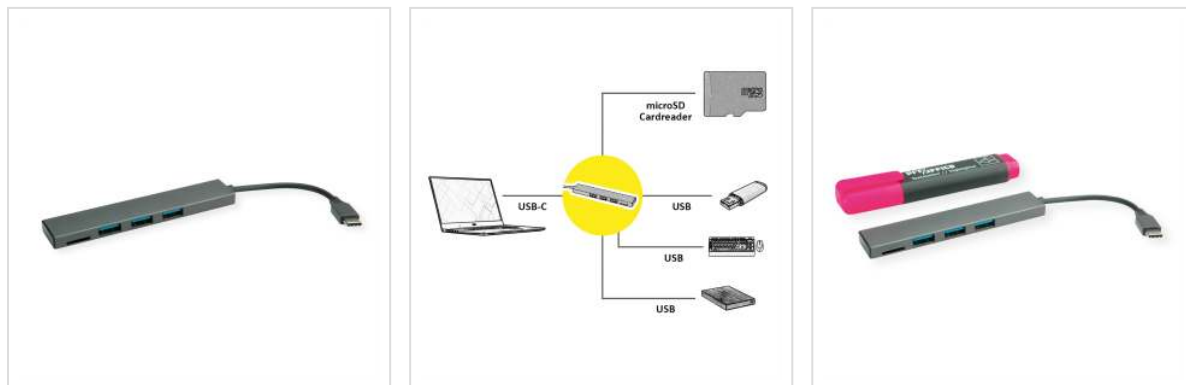

ROLINE USB 3.2 Gen 1 Hub, 3 poorts, type C aansluitkabel met 1 Card reader

Art.nr. 14.02.5051
Fabrikant ROLINE
Art.nr. fabrikant 14.02.5051

roline
Designed for Professionals

3-Port USB 3.2 Gen 1 Slim Hub van donkergrijs aluminium met USB type C aansluitkabel - voor het aansluiten van maximaal drie randapparaten of opslagapparaten op een tablet (bijv. Apple iPad Pro), Ultrabook, Notebook/Laptop of PC via USB type C. Met kaartlezer voor het aansluiten van een microSD-kaart.

- 3-Port USB 3.2 Gen 1 Type A Hub met datasnelheden tot 5Gbit/s
- Geschikt voor Tablets, Macs/MacBooks, Ultrabooks, Notebooks/Laptops of PC's via USB type C
- Een Micro SD-kaartlezerpoort
- Geschikt voor randapparatuur zoals toetsenbord, muis en printer of voor massa-opslagapparatuur zoals USB-sticks en externe harde schijven
- Slanke naaf met extreem kleine en slanke behuizing
- Donkergrijze aluminium behuizing
- Voeding via USB type C

Technische specificaties

Producent	ROLINE
Produkt groep	interface hubs
Produkt type	USB 3.2 Hub

Kleur	grijs
Inhoud	Hub
Aansluiting PC	1x USB Typ C
Aansluiting Apparatuur	3x USB type A, 1x Cardreader
Overdracht kwaliteit	USB 3.2 Gen 1 SuperSpeed 5 Gbit/s (USB 3.1 Gen 1, USB 3.0)
Type connector kant 1	USB type C (USB-C)
M/F kant 1	Male
Type connector kant 2	USB 3 type A
M/F kant 2	Female
Aantal Poorten	3
Toepassing	extern
Materiaal (Behuizing)	Aluminium
Afmeting (HxBxD)	7 x 105 x 18 mm
Voeding benodigd	nee
Toebehoren: Optionele oplaadbare batterij	niet relevant
Toebehoren: Oplaadbare batterij/batterij vereist	niet relevant