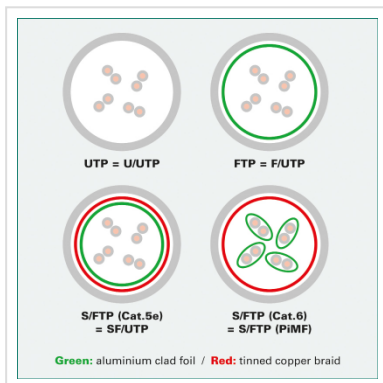

ROLINE S/FTP Cat.5e patchkabel, zwart, 5,0 m

Art.nr.	21.15.0365
Fabrikant	ROLINE
Art.nr. fabrikant	21.15.0365
EAN (een stuk)	7611990167234

Kant en klaar dubbel afgeschermde Twisted-Pair patchkabel met RJ-45 connectoren aan beide uiteinden.

- Geschikt voor professionele en industriële toepassingen.
- Klaar voor gebruik.
- Buigbaar dank zij de aan gespoten speciale tule met knikbescherming.
- 1:1 aangesloten volgens EIA/TIA568.
- Opbouw: 8 aders soepel met afscherming van polysterfolie met aluminium
- Extra afscherming door gevlochten koperen mantel.
- Impedantie: 100 Ohm.
- Hoogwaardige vergulde contacten.

Advies:

Wij raden u aan, om bij de opbouw van een nieuw netwerk, de volgende componenten te gebruiken voor de hoogst mogelijke dataoverdracht en de beste test resultaten:

21.15.0020 ROLINE Cat.5e S/FTP installatiekabel massief.

Technische specificaties

Producent	ROLINE
Produkt groep	Twisted Pair Kabel
Produkt type	S/FTP Patchkabel
Kleur	zwart
Lengte	5 m
Afschermings type	SFTP
Overdracht kwaliteit	Cat5e / Class D
Impedantie	100 Ohm
Aantal aders	8
Kabel type	Soepel
Crossed	nee
Kleur (Tule)	zwart
Kabel LSOH	nee
Connector type RJ45	Standaard