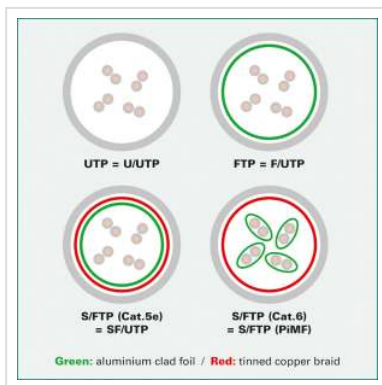

ROLINE F/UTP DataCenter Patchkabel Cat.6A, LSOH, extra dun, wit, 1,0 m

Art.nr. 21.15.1701 **roline**
Designed for Professionals

Fabrikant ROLINE

Art.nr. fabrikant 21.15.1701

Onafgeschermd Twisted-Pair-Patchkabel met RJ-45 connectoren aan beide uiteinden

- Bijzonder dunne en flexibele kabel voor gebruik op plekken met weinig ruimte
- Buigzaam door de aangespoten bescherm tule
- Als Rangeerkabel in een Patchkast of als apparatuur aansluitkabel in een LAN geschikt
- Pin-Layout : 1:1 volgens EIA/TIA568, 8 Aders
- Opbouw: 8 Aders, soepel

Technische specificaties

Producent	ROLINE
Produkt groep	Twisted Pair Kabel
Produkt type	FTP patchkabel
Kleur	wit
Lengte	1 m
Afschermings type	FTP

Overdracht kwaliteit	Cat6A / Class EA
----------------------	------------------