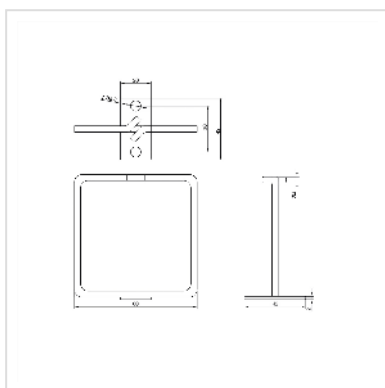

ROLINE kabeloog, 80x80 mm, metaal, Kabelinvoer voorzijde

Art.nr.	26.30.0017
Fabrikant	ROLINE
Art.nr. fabrikant	26.30.0017
EAN (een stuk)	7630049624726

ROLINE kabeloog met een gebogen opening aan de voorzijde voor het eenvoudig inbrengen van kabels - het formaat van 80x80 mm biedt veel ruimte voor je kabels en zorgt zo voor een opgeruimde bekabeling in je kast.

- Voor montage op 19" hoekprofielen
- Helpt bij de schone bedrading van uw netwerktechnologie
- Verticale kabelgeleiding centraal voor de 19" beugel
- Kabelmanager van 5 mm rond metaal, verzinkt
- Beugel in het midden vastgelast - ideaal als er aan de zijkant van de 19" beugel weinig ruimte is

Technische specificaties

Producent	ROLINE
Produkt groep	19"/-10"-Kabelmanagement
Produkt type	Kabel oog
Kleur	zilver
Leveringsomvang	Kabeloog
Hoogte	80 mm
Breedte	80 mm
Diepte	42 mm
Gewicht	41.9 g

Hoogte verpakking	20 mm
-------------------	-------

Breedte verpakking	90 mm
--------------------	-------

Diepte verpakking	80 mm
-------------------	-------

Gewicht verpakking	0.02 kg
--------------------	---------