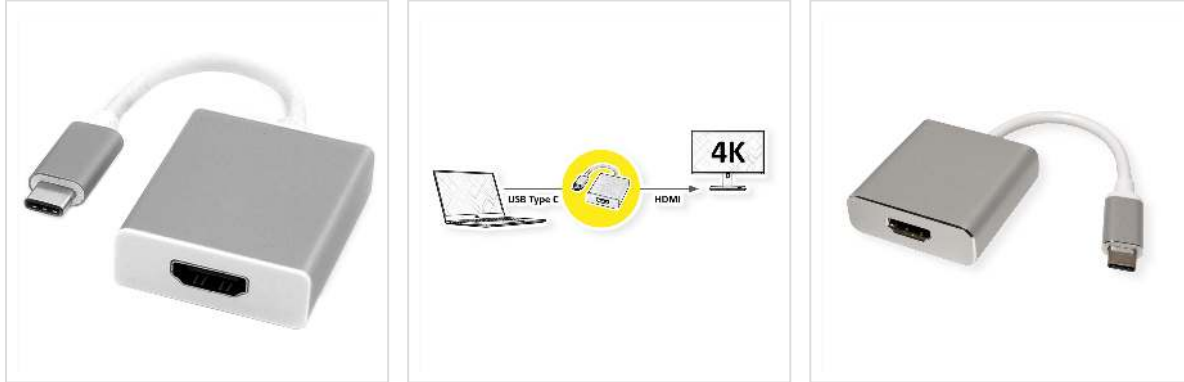

ROLINE Adaptateur Type C - HDMI, M/F

Numéro d'article	12.03.3210
Constructeur	ROLINE
Référence constructeur	12.03.3210
EAN (pièce unique)	7611990141678

roline
Designed for Professionals

Raccordez votre MacBook, Ultrabook, Notebook/portable ou PC à prise USB type C à tout périphérique d'affichage à connectique HDMI!

- Câble adaptateur USB 3.1 de type C à HDMI
- Cet adaptateur permet d'afficher le contenu de l'écran de votre équipement HDMI en mode miroir ou étendu
- Design compact
- Ne nécessite aucun adaptateur secteur
- Raccordements: HDMI femelle et Type C mâle
- Longueur de câble: environ 10 cm

Remarque: Prise en charge du "mode alternatif (DP Alt Mode)" requise

Caractéristiques techniques

Constructeur	ROLINE
Groupe de produits	Adaptateur, Termineur, Convertisseur
Types de produits	Adaptateur USB-HDMI
Couleur	argent
Longueur	0.1 m
Résolution maximale	3840 x 2160 @60Hz (4K, UHD-1)
Raccordement face 1 (PC)	Type C mâle

Raccordement face 2 (Périphérie)	HDMI femelle
Type de connecteur face 1	USB Type C (USB-C)
Genre du connecteur face 1	Mâle
Type de connecteur face 2	HDMI Type A
Genre du connecteur face 2	Femelle
Domaine d'emploi	externe
Hauteur	13 mm
Largeur	38 mm
Profondeur	200 mm
Poids	39 g
Hauteur du colis	20 mm
Largeur du colis	100 mm
Profondeur du colis	210 mm
Poids du paquet	0.032 kg