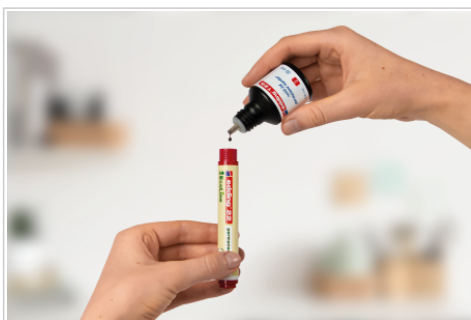

edding T 25 Nachfülltinte Permanentmarker braun

- Nachfülltinte mit Tropfendosierer geeignet für das schnelle Nachfüllen diverser edding Permanentmarker
- Die Nachfüllflasche enthält 30 ml
- Ohne Zusatz von Xylol und Toluol

Art.No. **4-T25007**

GTIN **4004764023929**