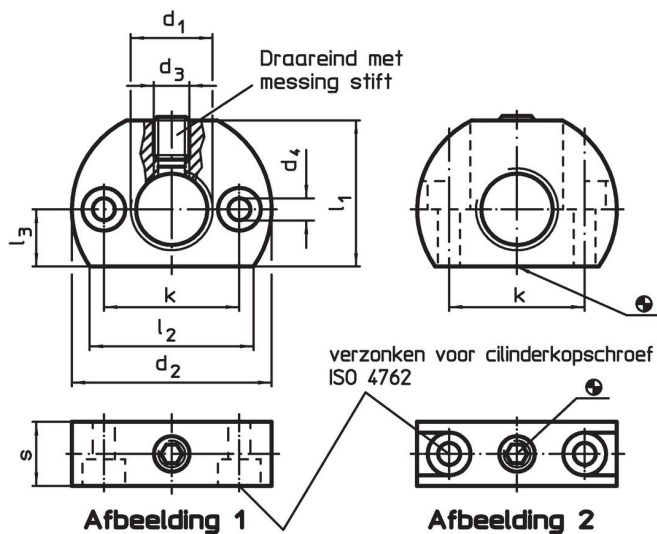

Montageblok • voor arretergrendels en arreterbouten

22120.0350

Productbeschrijving

Montagehulp en extra toepassing voor arretergrendels.
Ook te gebruiken voor arreterbouten met de afmetingen 6, 8 en 10.

Materiaal

Stelschroef

- staal, gezwart, met messing stift

Huls

- staal, gezwart

Tekening

Bestelinformatie

Afmetingen									max. [°C]	[g]	Artikelnr.	
d ₁	d ₂	d ₃	d ₄	k ±0,1	l ₁	l ₂ ~	l ₃	s				
Bevestigingsgat parallel met vergrendeling – Afbeelding 1, Staal												
M20 x 1,5	46	M8	5,5	32	33	38	13	15	250	109	22120.0350	